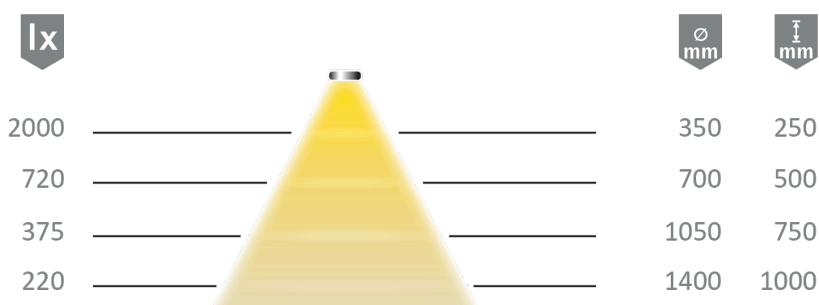

Datenblatt

Datasheet

HALEMEIER

Kategorie, Category Lineare Leuchten
Artikel-Nr., Item no 5604510
Bezeichnung, Name Versa Inside 1200 12VDC ww

Technische Daten Technical specifications

Betriebsspannung, Operating voltage 12 Volt DC
Leistung, Power max.8 W/m
Dimmbar, Dimmable PWM
Schutzart, International Protection IP20

Lichttechnische Parameter Photometric parameters

Lichtfarbe, Light colour WarmWeiß
Farbtemperatur, colour temperature -
Lichtstrom, Luminous flux 1200 lm
Farbwiedergabe, Colour Rendering >90 Ra
Index
Halbwertswinkel, Half value angle 70 °

Allgemeines General Information

Lebensdauer, Lifespan 50000 h
Kenn- und Prüfzeichen