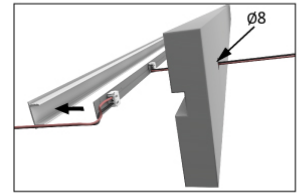

<https://halemeier.de/produkte/zubehoer/versa-stair/stair-stringer-fuer-versa-stair-2000mm/>

Montagezeichnung

Masszeichnung

55.911.01

55.664.01/02