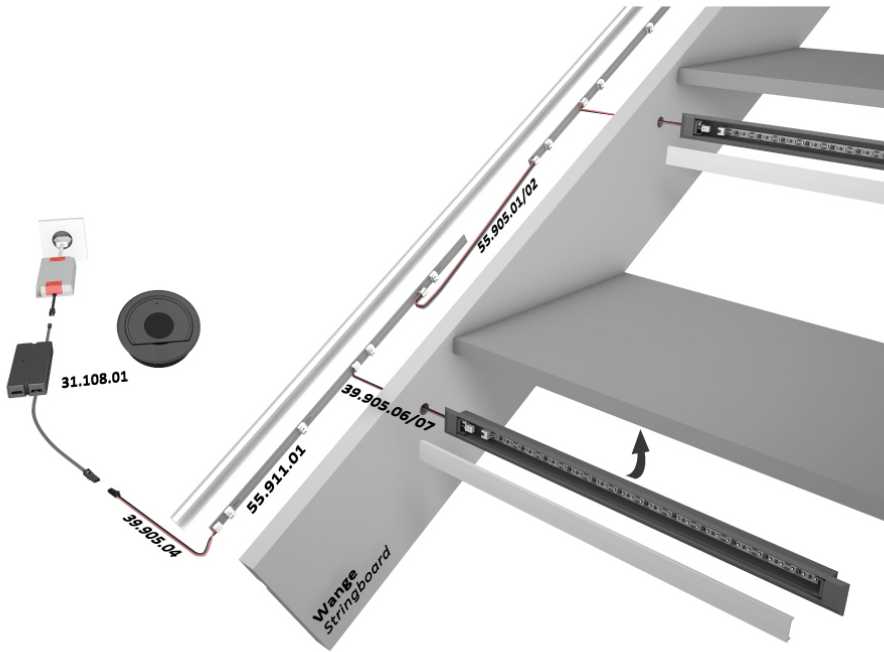

<https://halemeier.de/produkte/zubehoer/versa-stair/stair-stringer-fuer-versa-stair-2000mm/>

Montagezeichnung

Masszeichnung

55.911.01

55.664.01/02