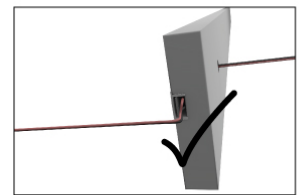

<https://halemeier.de/produkte/zubehoer/versa-stair/stair-stringer-fuer-versa-stair-2000mm/>

Montagezeichnung

Masszeichnung

55.911.01

55.664.01/02