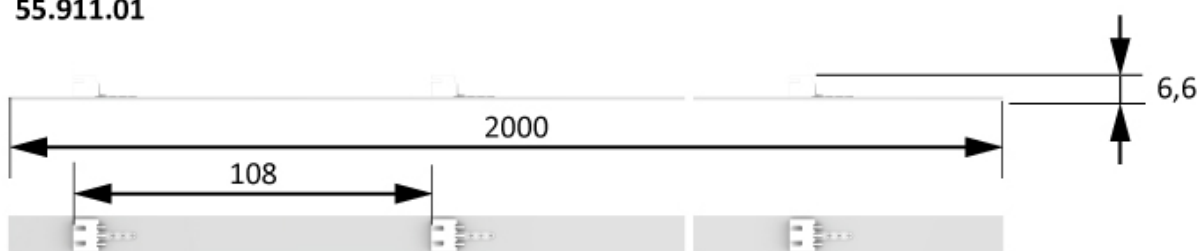

<https://halemeier.de/produkte/zubehoer/versa-stair/stair-stringer-fuer-versa-stair-2000mm/>

Montagezeichnung

Masszeichnung

55.911.01

55.664.01/02