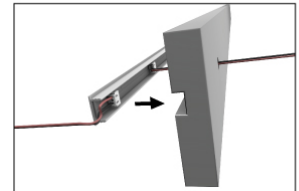

<https://halemeier.de/produkte/zubehoer/versa-stair/stair-stringer-fuer-versa-stair-2000mm/>

Montagezeichnung

Masszeichnung

55.911.01

55.664.01/02