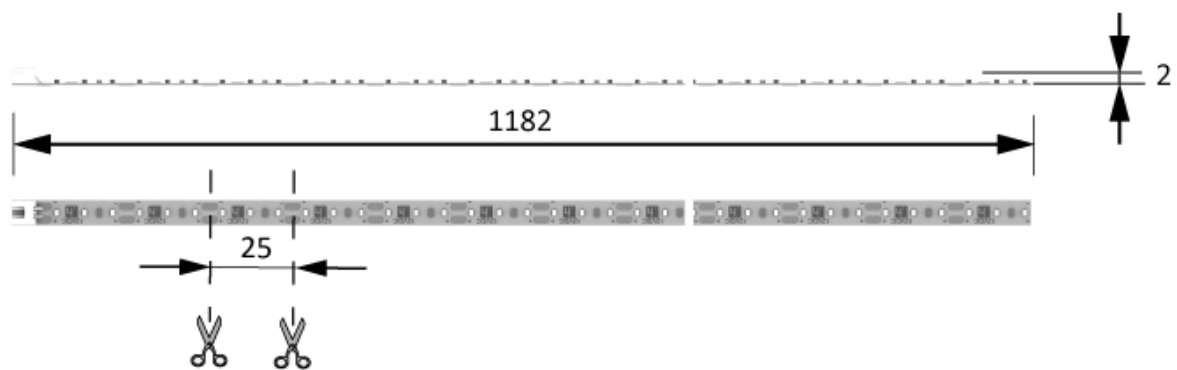

<https://halemeier.de/produkte/zubehoer/versa-stair/stair-stringer-fuer-versa-stair-2000mm/>

Montagezeichnung

Masszeichnung

55.911.01

55.664.01/02