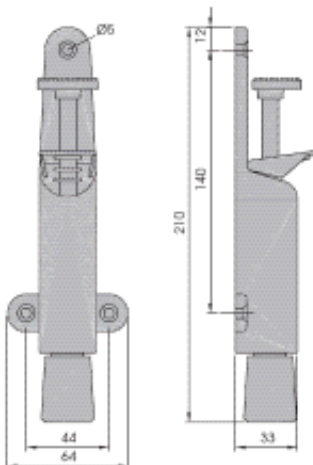

KWS Türfeststeller 1026.02

KWS Türfeststeller 1026.02 silberfarbig einbrennlackiert

Türfeststeller halten Ihre Tür in geöffnetem Zustand sicher fest. Egal ob Sie lüften, putzen, etwas transportieren oder einfach nur die Tür für Ihre Besucher und Kunden geöffnet haben wollen.

Türfeststeller 1026.02

Funktion:

Die Tür kann in jedem Öffnungswinkel festgestellt werden. Dazu wird der Tretbolzen so weit heruntergedrückt bis der Stopfen sich auf dem Boden festgepresst hat. Zur Freigabe der Tür genügt ein leichter Druck auf die Sperrplatte.

Montage:

Der Türfeststeller wird bei größtmöglichem Abstand zum Türband an die Tür geschraubt. Der Abstand von Unterkante Tür bis Stopfen soll 5 - 10 mm betragen.

Verwendung:

Türbreite bis 900 mm
Türhöhe bis 2000 mm
Türgewicht bis 40 kg
Türschließer verwendbar
Gehäuse aus Stahl, Tretbolzen verzinkt mit 30 mm Hub

VE. = 1 Stück

Artikelbeschreibung	Artikel-Nr.
KWS Türfeststeller 1026.02, silberfarbig einbrennlackiert	E483618