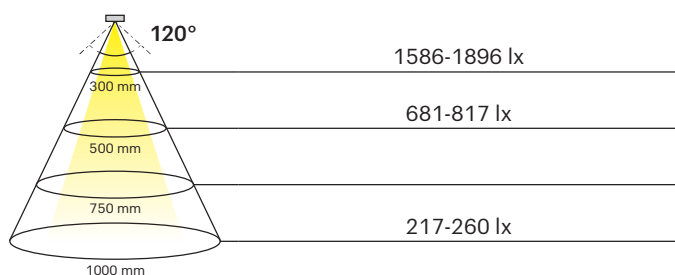

## LED Strip Tudo Emotion 15.5 12 V

- Geeignet für direkte gleichmäßige Anwendung
- Kompatibel mit dem Tudo Baukastensystem

Betriebsspannung:	DC 12 V
Abmessung:	8x1.2 mm
Leistung:	15.5 W/m
Lichtfarbe:	Emotion (2700-6500 K)
Farbwiedergabe (CRI):	>90
Lichtstrom:	1272 lm/m
Lichtausbeute:	82.00 lm/W
Lebensdauer:	30000 h
Anzahl LEDs:	120+120/m
Aufteilung:	3+3 / 25 mm
Abstrahlwinkel:	120°
Schutzart:	IP20
Farbe:	Weiß
Zuleitung:	1800 mm

### Beleuchtungsdiagramm

CRI &gt;90 L= 500 mm

2700-6500 K

**!** Maximal zulässige Bandlänge: 2300 mm  
Nur im Aluminiumprofil oder auf Kühlleiste betreiben!

LED Strip Tudo Emotion 15.5 12 V	Länge (mm)	Leistung (W/m)	Lichtfarbe (K)	Ref.
LED Strip Tudo Emotion 15.5 12 V	5000	15.5	2700-6500	2000254

### Abmessungen