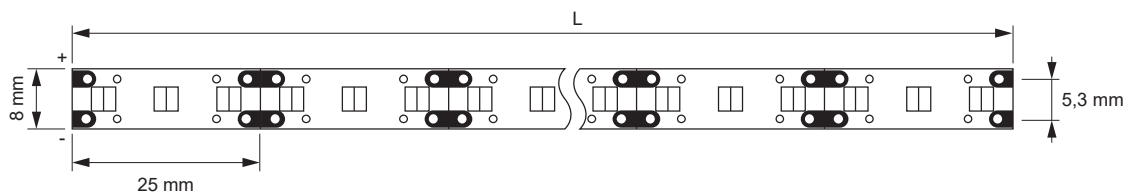

## LED Strip Tudo Emotion 15.5 12 V

- Geeignet für direkte gleichmäßige Anwendung
- Kompatibel mit dem Tudo Baukastensystem

Betriebsspannung:	DC 12 V
Abmessung:	8x1.2 mm
Leistung:	15.5 W/m
Lichtfarbe:	Emotion (2700-6500 K)
Farbwiedergabe (CRI):	>90
Lichtstrom:	1272 lm/m
Lichtausbeute:	82.00 lm/W
Lebensdauer:	30000 h
Anzahl LEDs:	120+120/m
Aufteilung:	3+3 / 25 mm
Abstrahlwinkel:	120°
Schutzart:	IP20
Farbe:	Weiß
Zuleitung:	1800 mm

### Beleuchtungsdiagramm

CRI &gt;90 L= 500 mm

2700-6500 K

**!** Maximal zulässige Bandlänge: 2300 mm  
Nur im Aluminiumprofil oder auf Kühlleiste betreiben!

LED Strip Tudo Emotion 15.5 12 V	Länge (mm)	Leistung (W/m)	Lichtfarbe (K)	Ref.
LED Strip Tudo Emotion 15.5 12 V	5000	15.5	2700-6500	2000254

### Abmessungen

### Emotion Steuerungssysteme

siehe Kapitel „Steuerungen“ ab Seite 174

Verbinder COB/SMD	Länge (mm)	Ref.
1 Steckerleitung 12 V	1800	2000982
2 Verbindungsleitung	50	2000979
	400	2000980
	700	2000981
3 Verbinder (VE 10 Stk.)		2000977
4 Eckverbinder (VE 10 Stk.)		2000978