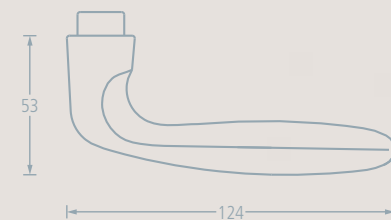

LANGSCHILDGARNITUR

Verona 1510/273P

Werkstoff: Aluminium
 Oberfläche: F1 natursilber eloxiert, F2 neusilberfarbig eloxiert, F4 bronzefarbig eloxiert
 Lagerung: mit Hochhaltefeder
 Ausführung: sichtbare Befestigung, mit HOPPE-Schnellstift-Verbindung
 Norm: zertifiziert nach DIN EN 1906
 3 7 - 0 1 4 0 U

	Bezeichnung	Beschreibung	Ausführung	Türstärke	Alu F1	Alu F2	Alu F4
	BB	Vierkant 8 mm		35-45 mm	E9491473	E9461476	E9441478
	PZ	Vierkant 8 mm		35-45 mm	E9481474	E9491499	E9451500
	Bad-Grt.	Vierkant 8 mm		37-42 mm	E9471475	E9451477	E9431479
	WG-PZ	Vierkant 8 mm	DIN links/rechts	35-45 mm	E407387	E498344	E458348