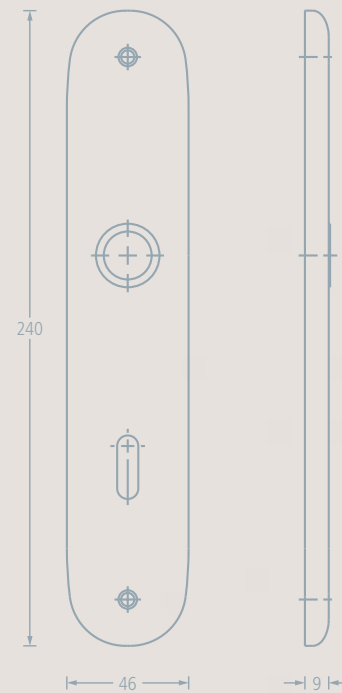

LANGSCHILDGARNITUR

Verona 1510/273P

Werkstoff: Aluminium
 Oberfläche: F1 natursilber eloxiert, F2 neusilberfarbig eloxiert, F4 bronzefarbig eloxiert
 Lagerung: mit Hochhaltefeder
 Ausführung: sichtbare Befestigung, mit HOPPE-Schnellstift-Verbindung
 Norm: zertifiziert nach DIN EN 1906
 3 7 - 0 1 4 0 U

	Bezeichnung	Beschreibung	Ausführung	Türstärke	Alu F1	Alu F2	Alu F4
	BB	Vierkant 8 mm		35-45 mm	E9491473	E9461476	E9441478
	PZ	Vierkant 8 mm		35-45 mm	E9481474	E9491499	E9451500
	Bad-Grt.	Vierkant 8 mm		37-42 mm	E9471475	E9451477	E9431479
	WG-PZ	Vierkant 8 mm	DIN links/rechts	35-45 mm	E407387	E498344	E458348