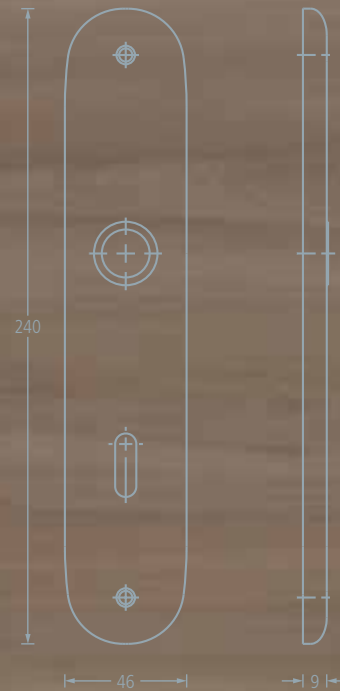

LANGSCHILDGARNITUR

New York 1810/273P

Werkstoff: Aluminium
 Oberfläche: F1 natursilber eloxiert
 Lagerung: mit Hochhaltefeder
 Ausführung: sichtbare Befestigung, mit HOPPE-Schnellstift-Verbindung

Norm: zertifiziert nach DIN EN 1906
 3 7 - 0 1 4 0 U

S. 57

S. 260, 261

	Bezeichnung	Beschreibung	Türstärke	Alu F1
	BB	Vierkant 8 mm	35-45 mm	E9491671
	PZ	Vierkant 8 mm	35-45 mm	E9481672
	Bad-Grt.	Vierkant 8 mm	37-42 mm	E9471673