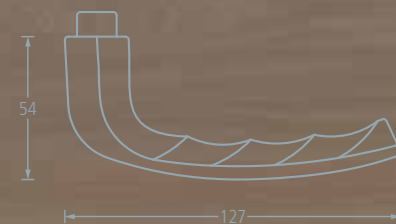

LANGSCHILDGARNITUR

New York 1810/273P

Werkstoff: Aluminium
 Oberfläche: F1 natursilber eloxiert
 Lagerung: mit Hochhaltefeder
 Ausführung: sichtbare Befestigung, mit HOPPE-Schnellstift-Verbindung

Norm: zertifiziert nach DIN EN 1906
 3 7 - 0 1 4 0 U

S. 57

S. 260, 261

	Bezeichnung	Beschreibung	Türstärke	Alu F1
	BB	Vierkant 8 mm	35-45 mm	E9491671
	PZ	Vierkant 8 mm	35-45 mm	E9481672
	Bad-Grt.	Vierkant 8 mm	37-42 mm	E9471673