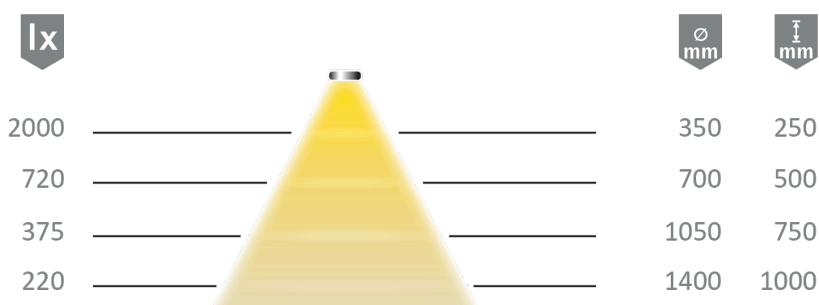

Datenblatt

Datasheet

HALEMEIER

Kategorie, Category Lineare Leuchten
Artikel-Nr., Item no 5604544
Bezeichnung, Name Versa Inside 1200 12VDC xw

Technische Daten Technical specifications

Betriebsspannung, Operating voltage 12 Volt DC
Leistung, Power max.8 W/m
Dimmbar, Dimmable PWM
Schutzart, International Protection IP20

Lichttechnische Parameter Photometric parameters

Lichtfarbe, Light colour XtraWarm
Farbtemperatur, colour temperature -
Lichtstrom, Luminous flux 1200 lm
Farbwiedergabe, Colour Rendering >90 Ra
Index
Halbwertswinkel, Half value angle 70 °

Allgemeines General Information

Lebensdauer, Lifespan 50000 h
Kenn- und Prüfzeichen