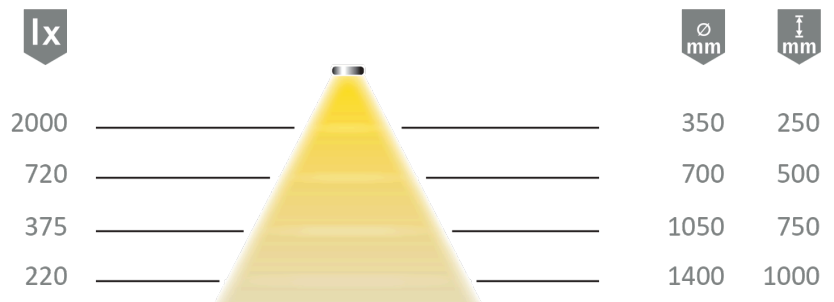

Datenblatt

Datasheet

HALEMEIER

Kategorie, Category Lineare Leuchten
Artikel-Nr., Item no 5604540
Bezeichnung, Name Versa Inside 1200 12VDC xw

Technische Daten Technical specifications

Betriebsspannung, Operating voltage 12 Volt DC
Leistung, Power max.8 W/m
Dimmbar, Dimmable PWM
Schutzart, International Protection IP20

Lichttechnische Parameter Photometric parameters

Lichtfarbe, Light colour XtraWarm
Farbtemperatur, colour temperature -
Lichtstrom, Luminous flux 1200 lm
Farbwiedergabe, Colour Rendering >90 Ra
Index
Halbwertswinkel, Half value angle 70 °

Allgemeines General Information

Lebensdauer, Lifespan 50000 h
Kenn- und Prüfzeichen