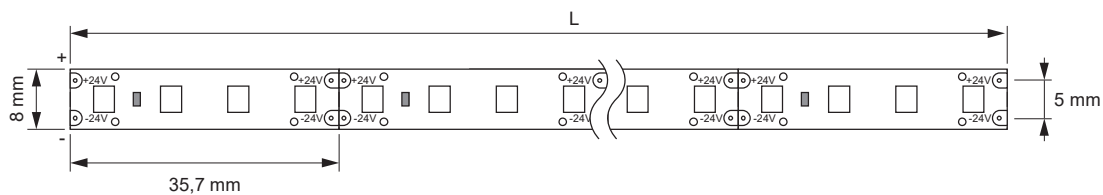

LED Strip Tudo HE 6.3 24 V

- Hocheffizientes LED Band
- Geeignet für direkte gleichmäßige Anwendungen
- Kompatibel mit dem Tudo Baukastensystem

Betriebsspannung:	DC 24 V
Abmessung:	8x1.5 mm
Leistung:	6.3 W/m
Lichtfarbe:	Extra Warmweiß (EEK D) Warmweiß (EEK D) Neutralweiß (EEK C)
Farbwiedergabe (CRI):	> 80
Lichtstrom:	1100 lm/m
Lichtausbeute:	174.60 lm/W
Lebensdauer:	30.000 h
Anzahl LEDs:	112/m
Aufteilung:	4/35.7 mm
Abstrahlwinkel:	120 °
Schutzart:	IP20
Oberfläche / Farbe:	Weiß
Zuleitung:	2x2.000 mm

LED Strip Tudo HE 6.3 24 V

CRI > 80 L= 1000 mm 2700 K 3000 K 4000 K

! Maximal zulässige Bandlänge: 11.400 mm, optisch max. 7.500 mm, 50 m Rolle ohne Anschlussleitungen

LED Strip Tudo HE 6.3 24 V	Länge (mm)	Leistung (W/m)	Lichtfarbe (K)	Ref.
LED Strip Tudo HE 6.3 24 V	5000	6.3	2700	2001011
			3000	2001012
			4000	2001013
LED Strip Tudo HE 6.3 24 V Eco	50000	6.3	2700	2001041
			3000	2001042
			4000	2001043

Abmessungen

Verbinder COB/SMD 8 mm, 24 V

LED Konverter 24 V

Verbinder COB/SMD	Länge	Ref.
1 Steckerleitung 24 V	1800	2000983
2 Verbindungsleitung	50	2000979
	400	2000980
	700	2000981
3 Verbinder (VE 10 Stk.)		2000977
4 Eckverbinder (VE 10 Stk.)		2000978