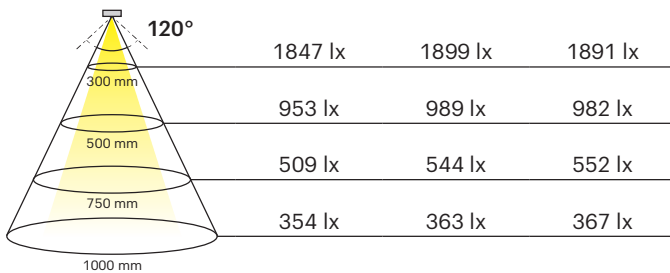

LED Strip Tudo HE 6.3 24 V

- Hocheffizientes LED Band
- Geeignet für direkte gleichmäßige Anwendungen
- Kompatibel mit dem Tudo Baukastensystem

Betriebsspannung:	DC 24 V
Abmessung:	8x1.5 mm
Leistung:	6.3 W/m
Lichtfarbe:	Extra Warmweiß (EEK D) Warmweiß (EEK D) Neutralweiß (EEK C)
Farbwiedergabe (CRI):	> 80
Lichtstrom:	1100 lm/m
Lichtausbeute:	174.60 lm/W
Lebensdauer:	30.000 h
Anzahl LEDs:	112/m
Aufteilung:	4/35.7 mm
Abstrahlwinkel:	120 °
Schutzart:	IP20
Oberfläche / Farbe:	Weiß
Zuleitung:	2x2.000 mm

LED Strip Tudo HE 6.3 24 V

CRI > 80 L= 1000 mm 2700 K 3000 K 4000 K

! Maximal zulässige Bandlänge: 11.400 mm, optisch max. 7.500 mm, 50 m Rolle ohne Anschlussleitungen

LED Strip Tudo HE 6.3 24 V	Länge (mm)	Leistung (W/m)	Lichtfarbe (K)	Ref.
LED Strip Tudo HE 6.3 24 V	5000	6.3	2700	2001011
			3000	2001012
			4000	2001013
LED Strip Tudo HE 6.3 24 V Eco	50000	6.3	2700	2001041
			3000	2001042
			4000	2001043

Abmessungen

Verbinder COB/SMD 8 mm, 24 V

LED Konverter 24 V

Verbinder COB/SMD	Länge	Ref.
1 Steckerleitung 24 V	1800	2000983
2 Verbindungsleitung	50	2000979
	400	2000980
	700	2000981
3 Verbinder (VE 10 Stk.)		2000977
4 Eckverbinder (VE 10 Stk.)		2000978