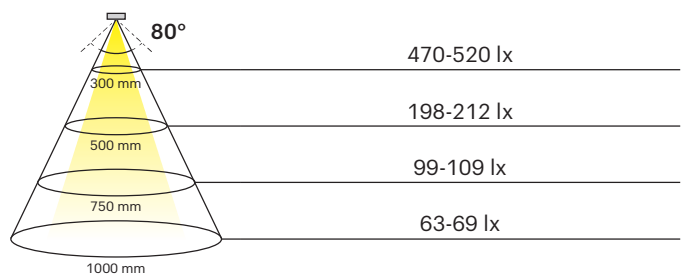

## Pavo Emotion

Leistung:	24 W/m
Lichtstrom:	2x 1020-1140 lm/m
Lichtausbeute:	2x 42.5-47.5 lm/W
Anzahl LEDs:	120+120/m
Material:	Aluminium
Schutzart:	IP20
Zuleitung:	200 mm
Energieeffizienzklasse:	<b>G</b>
Startfarbe:	Warmweiß (mit Emotion Adapterleitung: Kaltweiß)

## Beleuchtungsdiagramm

CRI >90 L= 900 mm

2700-6500 K