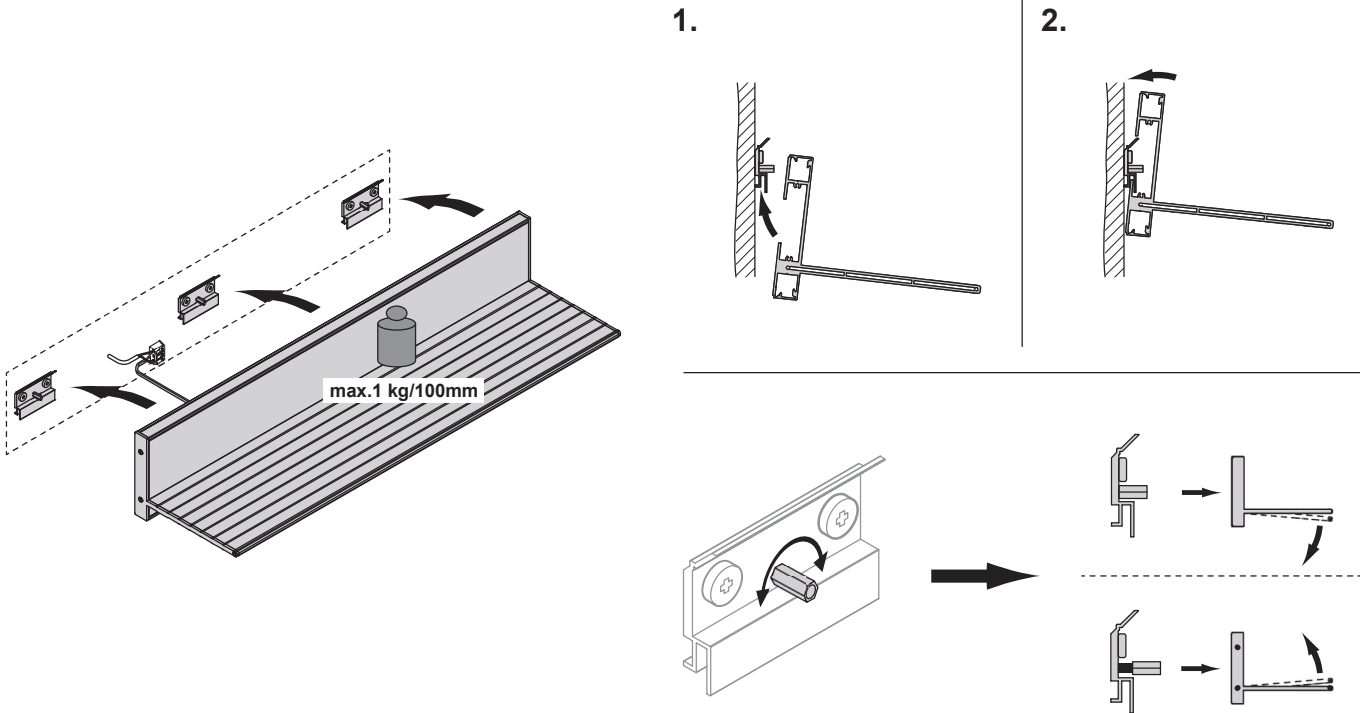

Pavo Emotion	Lichtfarbe	Länge (mm)	Leistung (W)	Farbe	Ref.
Pavo Emotion	Emotion	600	13.8	Schwarz	2000946
		900	21.0		2000947
		1000	23.4		2000948
		1200	28.2		2000949
Emotion Adapterleitung 12 V					2000436

**Abmessungen**

**Montage**

**SPIEGEL & WANDBORDE**

**Emotion Steuerungssysteme**

siehe Kapitel „Steuerungen“ ab Seite 174

# Pavo Emotion

- Beleuchtetes Wandbord, Beleuchtung oben und unten
- Rückwand mit Aufnahme für Steuerung/Konverter bis 16 mm
- Unterschiedliche Montagevarianten
- Sonderlängen auf Anfrage
- Dimmbar mit stufenlos regelbarer Farbtemperatur durch Emotion Technologie

## Pavo Emotion

Leistung:	24 W/m
Lichtstrom:	2x 1020-1140 lm/m
Lichtausbeute:	2x 42.5-47.5 lm/W
Anzahl LEDs:	120+120/m
Material:	Aluminium
Schutzart:	IP20
Zuleitung:	200 mm
Energieeffizienzklasse:	<b>G</b>
Startfarbe:	Warmweiß (mit Emotion Adapterleitung: Kaltweiß)