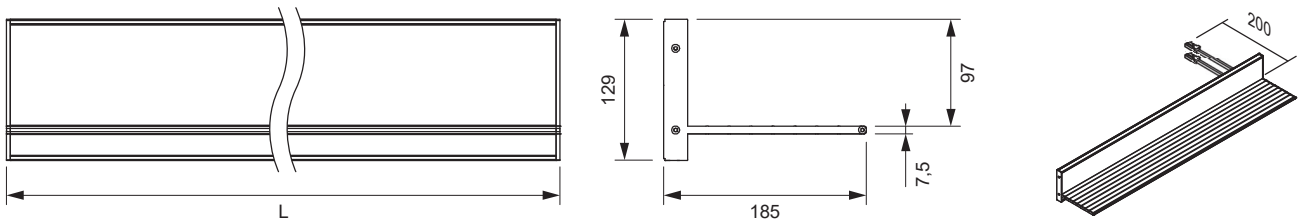

Pavo Emotion	Lichtfarbe	Länge (mm)	Leistung (W)	Farbe	Ref.
Pavo Emotion	Emotion	600	13.8	Schwarz	2000946
		900	21.0		2000947
		1000	23.4		2000948
		1200	28.2		2000949
Emotion Adapterleitung 12 V					2000436

**Abmessungen**

**Montage**

**SPIEGEL & WANDBORDE**

**Emotion Steuerungssysteme**

siehe Kapitel „Steuerungen“ ab Seite 174

# Pavo Emotion

- Beleuchtetes Wandbord, Beleuchtung oben und unten
- Rückwand mit Aufnahme für Steuerung/Konverter bis 16 mm
- Unterschiedliche Montagevarianten
- Sonderlängen auf Anfrage
- Dimmbar mit stufenlos regelbarer Farbtemperatur durch Emotion Technologie

## Pavo Emotion

Leistung:	24 W/m
Lichtstrom:	2x 1020-1140 lm/m
Lichtausbeute:	2x 42.5-47.5 lm/W
Anzahl LEDs:	120+120/m
Material:	Aluminium
Schutzart:	IP20
Zuleitung:	200 mm
Energieeffizienzklasse:	<b>G</b>
Startfarbe:	Warmweiß (mit Emotion Adapterleitung: Kaltweiß)