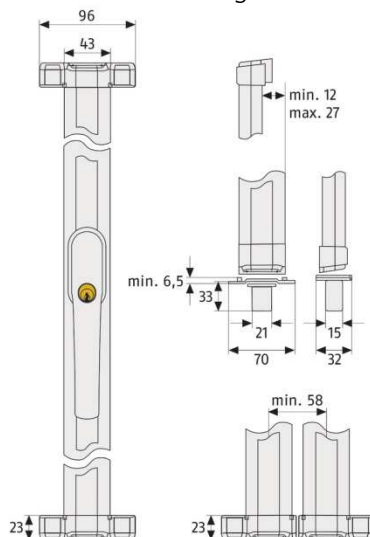

Abus Fenster- Stangenschloss FOS550

Abus Fenster- Stangenschloss FOS550 Farben: weiß und braun

Fenster- Stangenschloss
FOS550
weiß

braun

Technologie

VdS-anerkannt, DIN-geprüft
Druckwiderstand über 1 Tonne je Sicherungspunkt
Zwei Verriegelungspunkte (oben und unten)
Verschluss der Sicherung und des Fensters über den Griff
Riegelstangen sind in verschiedenen Längen erhältlich
Inkl. zwei Schlüssel

Einsatz und Anwendung

Basisschloss für nach innen öffnende Fenster und Fenstertüren mit Dreh- und Dreh/Kipp-Beschlägen anstelle des Fenstergriffs
Ideal für Terrassen- und Balkontüren bis 3,10 m Höhe
Auch für viele Doppelflügel-Fenster mit und ohne Mittelsteg, mit 7 mm-Vierkant
Totalverriegelung mittels Druckzylinder
Öffnen mit dem Schlüssel nur nach Totalverriegelung notwendig
Gleichschließend lieferbar mit anderen ABUS-Produkten
Stabiles Fenster-Stangenschloss in Fenstergriff-Optik

Artikelbeschreibung	Artikel-Nr.
Abus Fenster- Stangenschloss FOS550, weiß	E9471839
Abus Stangenset 1, weiß, 2 x a. 750mm	E9441840
Abus Stangenset 3, weiß, 2 x a. 1180mm	E9431841
Abus Fenster- Stangenschloss FOS550, braun	E9421842
Abus Stangenset 1, braun, 2 x a. 750mm	E9411843
Abus Stangenset 3, braun, 2 x a. 1180mm	E9401844