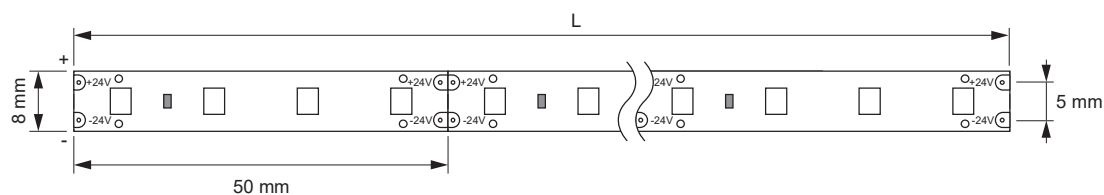

LED Strip Tudo HE 4.3 24 V

- Hocheffizientes LED Band
- Geeignet für universelle Anwendungen
- Kompatibel mit dem Tudo Baukastensystem

Betriebsspannung:	DC 24 V
Abmessung:	8x1.5 mm
Leistung:	4.3 W/m
Lichtfarbe:	Extra Warmweiß (EEK D) Warmweiß (EEK D) Neutralweiß (EEK C)
Farbwiedergabe (CRI):	> 80
Lichtstrom:	750 lm/m
Lichtausbeute:	174.42 lm/W
Lebensdauer:	30.000 h
Anzahl LEDs:	80/m
Aufteilung:	4/50 mm
Abstrahlwinkel:	120 °
Schutzart:	IP20
Oberfläche / Farbe:	Weiß
Zuleitung:	2x2.000 mm

LED Strip Tudo HE 4.3 24 V

CRI > 80 L= 1000 mm 2700 K 3000 K 4000 K

	1062 lx	1346 lx	1346 lx
	595 lx	702 lx	702 lx
	341 lx	390 lx	390 lx
	233 lx	263 lx	263 lx

! Maximal zulässige Bandlänge: 16.950 mm, optisch max. 11.000 mm, 50 m Rolle ohne Anschlussleitungen

LED Strip Tudo HE 4.3 24 V	Länge (mm)	Leistung (W/m)	Lichtfarbe (K)	Ref.
LED Strip Tudo HE 4.3 24 V	5000	4.3	2700	2001006
			3000	2001007
			4000	2001008
LED Strip Tudo HE 4.3 24 V Eco	50000	4.3	2700	2001036
			3000	2001037
			4000	2001038

Abmessungen

Verbinder COB/SMD 8 mm, 24 V

LED Konverter 24 V

Verbinder COB/SMD	Länge	Ref.
1 Steckerleitung 24 V	1800	2000983
	50	2000979
2 Verbindungsleitung	400	2000980
	700	2000981
3 Verbinder (VE 10 Stk.)		2000977
4 Eckverbinder (VE 10 Stk.)		2000978