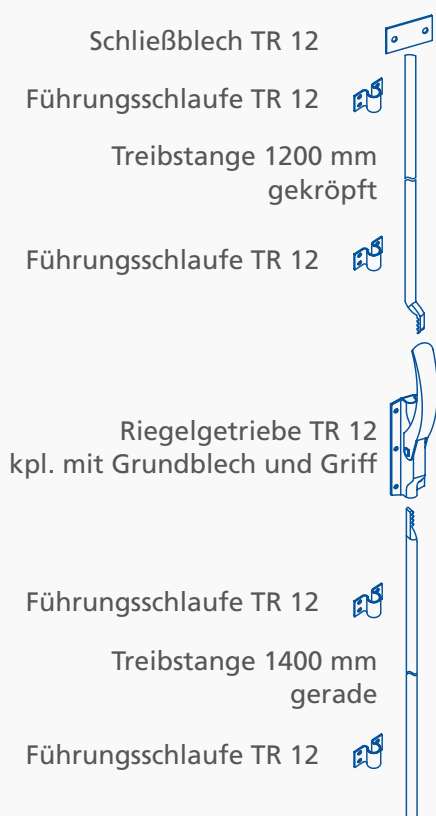

Tortreibriegel

Tortreibriegel TR 12

- » Günstige Variante zum einfachen Verschließen von Flügeltoren mit einer Höhe bis zu 2550 mm
- » Treibstangen (Vollmaterial Ø 12 mm) beliebig kürzbar
- » Befestigung mit Holzschrauben Ø 4 x 25 mm möglich
- » Hub 15 mm
- » Oberfläche galvanisch verzinkt

Best.-Nr.	Bemerkungen
27-31009-0008	2600 mm komplett mit Stangen

Beschlage Einzelteile

Best.-Nr.	Bemerkungen	Best.-Nr.	Bemerkungen
27-30011-0008	Riegelgehäuse TR 12	27-31041-0308	Treibstange gekröpft 1200 mm
27-30011-0308	Grundblech TR 12	27-30021-0008	Führungsschlaufe
27-30041-0308	Treibstange gerade 1400 mm	27-30031-0008	Schließblech TR 12