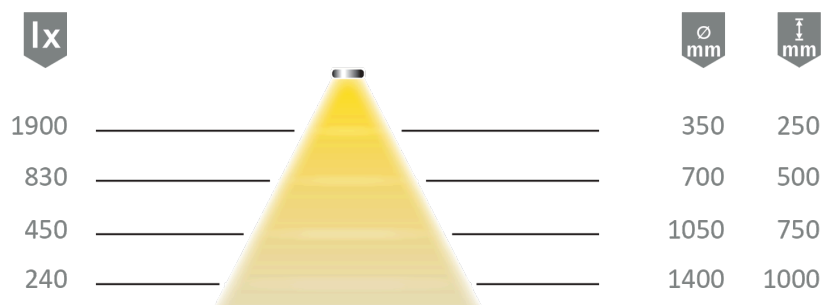

Datenblatt

Datasheet

HALEMEIER

Kategorie, Category Lineare Leuchten
Artikel-Nr., Item no 5603902
Bezeichnung, Name Versa Linear 1200 12VDC nw

Technische Daten Technical specifications

Betriebsspannung, Operating voltage 12 Volt DC
Leistung, Power max.12 W/m
Dimmbar, Dimmable PWM

Lichttechnische Parameter Photometric parameters

Lichtfarbe, Light colour Neutralweiß
Farbtemperatur, colour temperature 4.000K - 4.150K
Lichtstrom, Luminous flux 1200 lm/m
Farbwiedergabe, Colour Rendering >90 Ra
Index
Halbwertswinkel, Half value angle 70 °

Allgemeines General Information

Lebensdauer, Lifespan 50000 h
Kenn- und Prüfzeichen **CE**