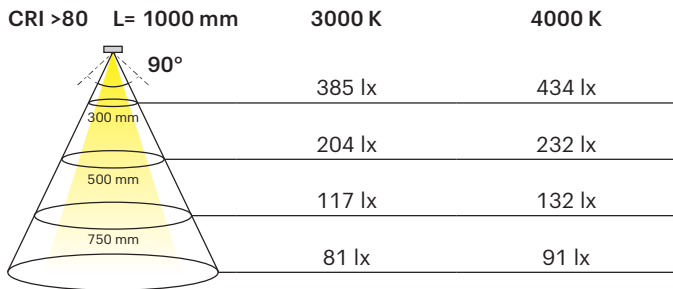

## LED Strip Mini Octopus 12 V

- Flexibles vergossenes LED Band
- Biegerichtung auf der Fläche
- Homogene Ausleuchtung
- Lieferung inkl. Befestigungsmaterial und Endkappen mit Kleber

Abbildung zeigt L=3000 mm

### Beleuchtungsdiagramm

Betriebsspannung:	DC 12 V
Abmessung:	4x10 mm
Leistung:	8.0 W/m
Lichtfarbe:	Warmweiß (3000 K) Neutralweiß (4000 K)
Farbwiedergabe (CRI):	>80
Lichtstrom:	263 (Ww) / 316 (Nw) lm/m
Lebensdauer:	30000 h
Anzahl LEDs:	166/m
Aufteilung:	3/18 mm
Abstrahlwinkel:	120°
Schutzart:	IP67
Farbe:	Weiß/Opal
Zuleitung:	3000 mm (L=1000 mm) 2x 3000 mm (L=3000 mm)

LED Strip Mini Octopus 12 V	Länge (mm)	Leistung (W/m)	Lichtfarbe (K)	Ref.
Mini Octopus	1000	8.0	3000	2000757
			4000	2000756
	3000		3000	2000755
			4000	2000754

### Abmessungen