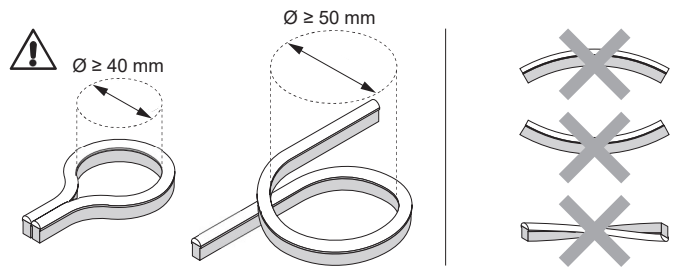

## LED Strip Mini Octopus 12 V

- Flexibles vergossenes LED Band
- Biegerichtung auf der Fläche
- Homogene Ausleuchtung
- Lieferung inkl. Befestigungsmaterial und Endkappen mit Kleber

Abbildung zeigt L=3000 mm

### Beleuchtungsdiagramm

Betriebsspannung:	DC 12 V
Abmessung:	4x10 mm
Leistung:	8.0 W/m
Lichtfarbe:	Warmweiß (3000 K) Neutralweiß (4000 K)
Farbwiedergabe (CRI):	>80
Lichtstrom:	263 (Ww) / 316 (Nw) lm/m
Lebensdauer:	30000 h
Anzahl LEDs:	166/m
Aufteilung:	3/18 mm
Abstrahlwinkel:	120°
Schutzart:	IP67
Farbe:	Weiß/Opal
Zuleitung:	3000 mm (L=1000 mm) 2x 3000 mm (L=3000 mm)

LED Strip Mini Octopus 12 V	Länge (mm)	Leistung (W/m)	Lichtfarbe (K)	Ref.
Mini Octopus	1000	8.0	3000	2000757
			4000	2000756
	3000		3000	2000755
			4000	2000754

### Abmessungen