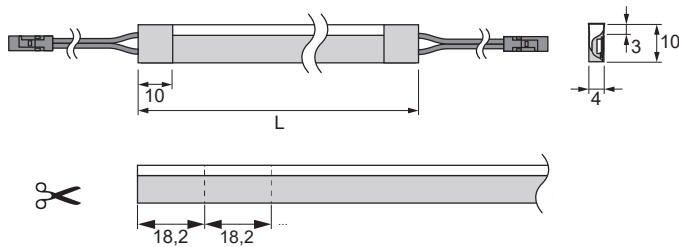

## LED Strip Mini Octopus 12 V

- Flexibles vergossenes LED Band
- Biegerichtung auf der Fläche
- Homogene Ausleuchtung
- Lieferung inkl. Befestigungsmaterial und Endkappen mit Kleber

Abbildung zeigt L=3000 mm

### Beleuchtungsdiagramm

Betriebsspannung:	DC 12 V
Abmessung:	4x10 mm
Leistung:	8.0 W/m
Lichtfarbe:	Warmweiß (3000 K) Neutralweiß (4000 K)
Farbwiedergabe (CRI):	>80
Lichtstrom:	263 (Ww) / 316 (Nw) lm/m
Lebensdauer:	30000 h
Anzahl LEDs:	166/m
Aufteilung:	3/18 mm
Abstrahlwinkel:	120°
Schutzart:	IP67
Farbe:	Weiß/Opal
Zuleitung:	3000 mm (L=1000 mm) 2x 3000 mm (L=3000 mm)

LED Strip Mini Octopus 12 V	Länge (mm)	Leistung (W/m)	Lichtfarbe (K)	Ref.
Mini Octopus	1000	8.0	3000	2000757
			4000	2000756
	3000		3000	2000755
			4000	2000754

### Abmessungen