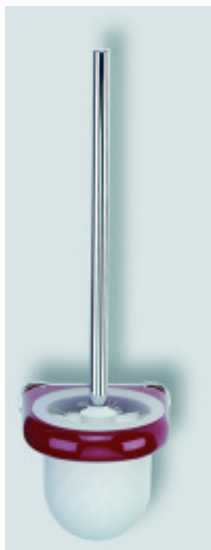

ECO WC - Bürstengarnitur

ECO WC - Bürstengarnitur #260120

#260120

Wandmontage.
Halterung auf Polyamid.
Mit herausnehmbarem Behälter aus mattiertem Kunststoff

Lieferbar in den Farben:

- 01 rot
- 02 schwarz
- 05 grün
- 07 gelb
- 08 weiß
- 09 blau
- 18 dunkelrot
- 19 dunkelgrün
- 20 verkehrsgrau
- 21 dunkelblau
- 37 dunkelgrau

Artikelbeschreibung	Artikel-Nr.
ECO WC – Bürstengarnitur #260120, rot	E471093
ECO WC – Bürstengarnitur #260120, schwarz	E461094
ECO WC – Bürstengarnitur #260120, grün	E411099
ECO WC – Bürstengarnitur #260120, gelb	E441096
ECO WC – Bürstengarnitur #260120, weiß	E481000
ECO WC – Bürstengarnitur #260120, blau	E471100
ECO WC – Bürstengarnitur #260120, dunkelrot	E431097
ECO WC – Bürstengarnitur #260120, dunkelgrün	E461101
ECO WC – Bürstengarnitur #260120, verkehrsgrau	E9460038
ECO WC – Bürstengarnitur #260120, dunkelblau	E421098
ECO WC – Bürstengarnitur #260120, dunkelgrau	E451095