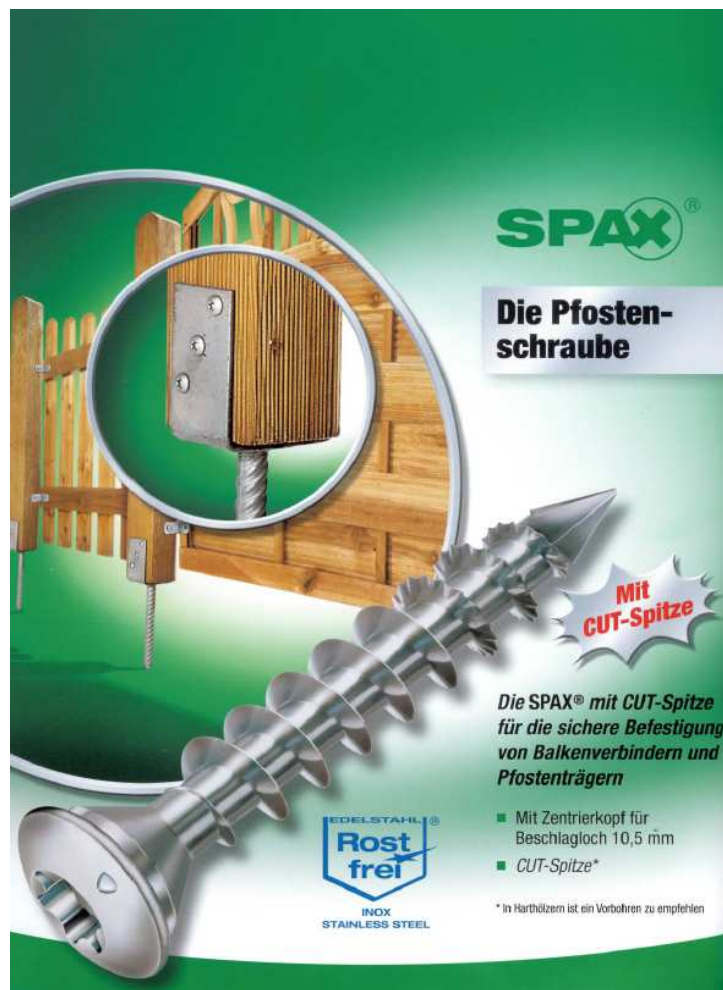

# Dresselhaus SPAX- Pfostenschraube

## Dresselhaus SPAX- Pfostenschraube 8,0 x 50 mm Edelstahl

Spax- Pfostenschraube passend für viele Arten von Pfostenträgern

Die Merkmale auf einen Blick:

CUT- Spitze – ohne Vorbohren

Patentiertes Wellenprofil, für schnelles und sicheres Verschrauben

Der Kragen unter dem Kopf sorgt für einen sauberen Abschluss

Perfekte Zentrierung durch T- Star plus T40 Kraftangriff

Umständliches Arbeiten mit herkömmlichen Schlüsselschrauben entfällt

Verpackungseinheit: 50 Stück

Artikelbeschreibung	Artikel-Nr.
SPAX- Pfostenschraube, 8,0 x 50 mm, Edelstahl	E9500159