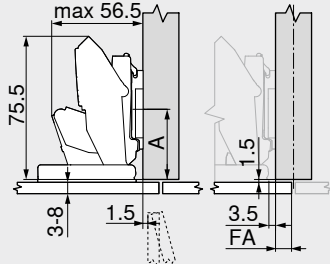

**CRISTALLO-Scharnier**

Webcode  
DQDN1A

**Planung**

**Scharniermaße und Fugenberechnung bei Werkseinstellung (Montageplatten-Distanz = 0 mm)**

Fronteinsprung bei vollem Öffnungswinkel

**Eckanschlag**

A Korpusvorderkante bis Mitte Bohrung Montageplatte  
20 mm mit Montageplatte A20  
37 mm mit Montageplatte A37  
FA Frontaufschlag

**Mittelschlag**

A Korpusvorderkante bis Mitte Bohrung Montageplatte  
20 mm mit Montageplatte A20  
37 mm mit Montageplatte A37  
FA Frontaufschlag

**Innenanschlag**

A Korpusvorderkante bis Mitte Bohrung Montageplatte  
21.5 mm + Frontdicke FD mit Montageplatte A20  
38.5 mm + Frontdicke FD mit Montageplatte A37

**Klebmaß**

MD	Frontaufschlag FA (mm)																	
	-3.5	-3	-2.5	-2	-1.5	-1	2.5	4	5.5	7	8.5	10	11.5	13	14.5	16	17.5	19
0	0	0.5	1	1.5	2	2.5	6	7.5	9	10.5	12	13.5	15	16.5	18	19.5	21	22.5
3	3	3.5	4	4.5	5	5.5	9	10.5	12	13.5	15	16.5	18	19.5	21	22.5		
6	6	6.5	7	7.5	8	8.5	12	13.5	15	16.5	18	19.5	21	22.5				
9	9	9.5	10	10.5	11	11.5	15	16.5	18	19.5	21	22.5						

MD Montageplatten-Distanz (mm)

Aufgrund der Bruchgefahr von Glas- und Spiegeltüren müssen die umlaufenden Fugen entsprechend groß gewählt werden (Richtwert min. 2 mm)

**Klebmaß**

FA Frontaufschlag  
KT Klebmaß Topplatte  
KT = FA + 3.5 mm + MD  
MD Montageplatten-Distanz