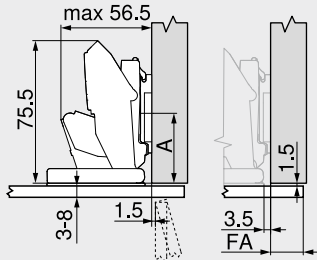

**CRISTALLO-Scharnier**

Webcode  
DQDN1A

**Planung**

**Scharniermaße und Fugenberechnung bei Werkseinstellung (Montageplatten-Distanz = 0 mm)**

Fronteinsprung bei vollem Öffnungswinkel

**Eckanschlag**

A Korpusvorderkante bis Mitte Bohrung Montageplatte  
20 mm mit Montageplatte A20  
37 mm mit Montageplatte A37  
FA Frontaufschlag

**Mittelschlag**

A Korpusvorderkante bis Mitte Bohrung Montageplatte  
20 mm mit Montageplatte A20  
37 mm mit Montageplatte A37  
FA Frontaufschlag

**Innenanschlag**

A Korpusvorderkante bis Mitte Bohrung Montageplatte  
21.5 mm + Frontdicke FD mit Montageplatte A20  
38.5 mm + Frontdicke FD mit Montageplatte A37

**Klebmaß**

MD	Frontaufschlag FA (mm)																	
	-3.5	-3	-2.5	-2	-1.5	-1	2.5	4	5.5	7	8.5	10	11.5	13	14.5	16	17.5	19
0	0	0.5	1	1.5	2	2.5	6	7.5	9	10.5	12	13.5	15	16.5	18	19.5	21	22.5
3	3	3.5	4	4.5	5	5.5	9	10.5	12	13.5	15	16.5	18	19.5	21	22.5		
6	6	6.5	7	7.5	8	8.5	12	13.5	15	16.5	18	19.5	21	22.5				
9	9	9.5	10	10.5	11	11.5	15	16.5	18	19.5	21	22.5						

MD Montageplatten-Distanz (mm)

Aufgrund der Bruchgefahr von Glas- und Spiegeltüren müssen die umlaufenden Fugen entsprechend groß gewählt werden (Richtwert min. 2 mm)

**Klebmaß**

FA Frontaufschlag  
KT Klebmaß Topplatte  
KT = FA + 3.5 mm + MD  
MD Montageplatten-Distanz