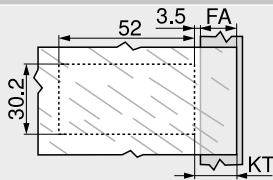

**CRISTALLO-Scharnier**

Webcode  
DQDN1A

**Planung**

**Scharniermaße und Fugenberechnung bei Werkseinstellung (Montageplatten-Distanz = 0 mm)**

Fronteinsprung bei vollem Öffnungswinkel

**Eckanschlag**

A Korpusvorderkante bis Mitte Bohrung Montageplatte  
20 mm mit Montageplatte A20  
37 mm mit Montageplatte A37  
FA Frontaufschlag

**Mittelschlag**

A Korpusvorderkante bis Mitte Bohrung Montageplatte  
20 mm mit Montageplatte A20  
37 mm mit Montageplatte A37  
FA Frontaufschlag

**Innenanschlag**

A Korpusvorderkante bis Mitte Bohrung Montageplatte  
21.5 mm + Frontdicke FD mit Montageplatte A20  
38.5 mm + Frontdicke FD mit Montageplatte A37

**Klebmaß**

MD	Frontaufschlag FA (mm)																	
	-3.5	-3	-2.5	-2	-1.5	-1	2.5	4	5.5	7	8.5	10	11.5	13	14.5	16	17.5	19
0	0	0.5	1	1.5	2	2.5	6	7.5	9	10.5	12	13.5	15	16.5	18	19.5	21	22.5
3	3	3.5	4	4.5	5	5.5	9	10.5	12	13.5	15	16.5	18	19.5	21	22.5		
6	6	6.5	7	7.5	8	8.5	12	13.5	15	16.5	18	19.5	21	22.5				
9	9	9.5	10	10.5	11	11.5	15	16.5	18	19.5	21	22.5						

MD Montageplatten-Distanz (mm)

Aufgrund der Bruchgefahr von Glas- und Spiegeltüren müssen die umlaufenden Fugen entsprechend groß gewählt werden (Richtwert min. 2 mm)

**Klebmaß**

FA Frontaufschlag  
KT Klebmaß Topplatte  
KT = FA + 3.5 mm + MD  
MD Montageplatten-Distanz