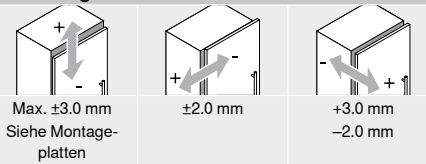

Einstellung

Hinweis

Bezüglich Auswahl und Verarbeitung des Klebstoffes zur Befestigung der Montage- | Topplatte auf Glas und Spiegel wenden Sie sich an Ihren Glas- bzw. Frontlieferanten.

Seitenhinweise

Übersicht – CLIP top BLUMOTION | CLIP top – Scharniere	71
Montageplatten	144
Zubehör – Scharnierarm-Abdeckkappe	151
Zubehör – Allgemein	153
Übersicht – BLUMOTION für Türen	157
Übersicht – TIP-ON für Türen	171
Übersicht – Verarbeitungshilfen	591
Weitere techn. Informationen	698

Montage, Demontage und Einstellung

Short-URL
www.blum.com/a210