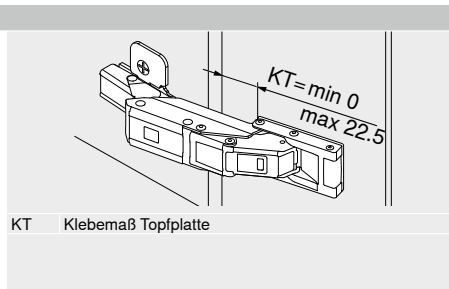

MD Montageplatten-Distanz (mm)

Aufgrund der Bruchgefahr von Glas- und Spiegeltüren müssen die umlaufenden Fugen entsprechend groß gewählt werden (Richtwert min. 2 mm)

**Klebmaß**

FA Frontaufschlag  
KT Klebmaß Topplatte  
KT = FA + 3.5 mm + MD  
MD Montageplatten-Distanz