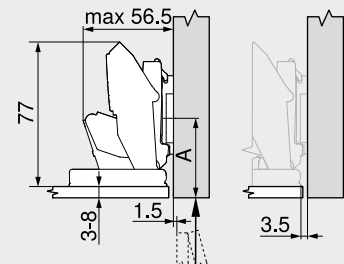

**CRISTALLO-Scharnier**

Webcode  
DQDN1A

**Planung**

**Scharniermaße und Fugenberechnung bei Werkseinstellung (Montageplatten-Distanz = 0 mm)**

Fronteinsprung bei vollem Öffnungswinkel

**Eckanschlag**

A Korpusvorderkante bis Mitte Bohrung Montageplatte  
20 mm mit Montageplatte A20  
37 mm mit Montageplatte A37  
FA Frontaufschlag

**Mittelschlag**

A Korpusvorderkante bis Mitte Bohrung Montageplatte  
20 mm mit Montageplatte A20  
37 mm mit Montageplatte A37  
FA Frontaufschlag

**Innenanschlag**

A Korpusvorderkante bis Mitte Bohrung Montageplatte  
21.5 mm + Frontdicke FD mit Montageplatte A20  
38.5 mm + Frontdicke FD mit Montageplatte A37

**Klebmaß**

MD	Frontaufschlag FA (mm)																	
	-3.5	-3	-2.5	-2	-1.5	-1	2.5	4	5.5	7	8.5	10	11.5	13	14.5	16	17.5	19
0	0	0.5	1	1.5	2	2.5	6	7.5	9	10.5	12	13.5	15	16.5	18	19.5	21	22.5
3	3	3.5	4	4.5	5	5.5	9	10.5	12	13.5	15	16.5	18	19.5	21	22.5		
6	6	6.5	7	7.5	8	8.5	12	13.5	15	16.5	18	19.5	21	22.5				
9	9	9.5	10	10.5	11	11.5	15	16.5	18	19.5	21	22.5						

MD Montageplatten-Distanz (mm)

Aufgrund der Bruchgefahr von Glas- und Spiegeltüren müssen die umlaufenden Fugen entsprechend groß gewählt werden (Richtwert min. 2 mm)

**Klebmaß**

FA Frontaufschlag  
KT Klebmaß Topplatte  
KT = FA + 3.5 mm + MD  
MD Montageplatten-Distanz