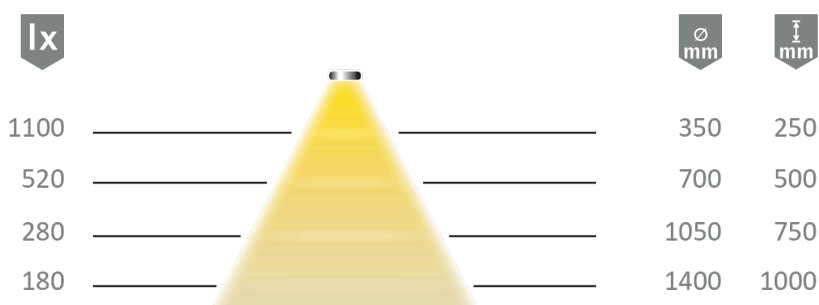

Datenblatt

Datasheet

HALEMEIER

Kategorie, Category Lineare Leuchten
Artikel-Nr., Item no 5603842
Bezeichnung, Name Versa Linear 600 12VDC xw

Technische Daten Technical specifications

Betriebsspannung, Operating voltage 12 Volt DC
Leistung, Power max.6 W/m
Dimmbar, Dimmable PWM
Schutzart, International Protection IP20

Lichttechnische Parameter Photometric parameters

Lichtfarbe, Light colour XtraWarm
Farbtemperatur, colour temperature 2.700K - 2.800K
Lichtstrom, Luminous flux 600 lm/m
Farbwiedergabe, Colour Rendering >90 Ra
Index
Halbwertswinkel, Half value angle 70 °

Allgemeines General Information

Lebensdauer, Lifespan 60000 h
Kenn- und Prüfzeichen **CE**