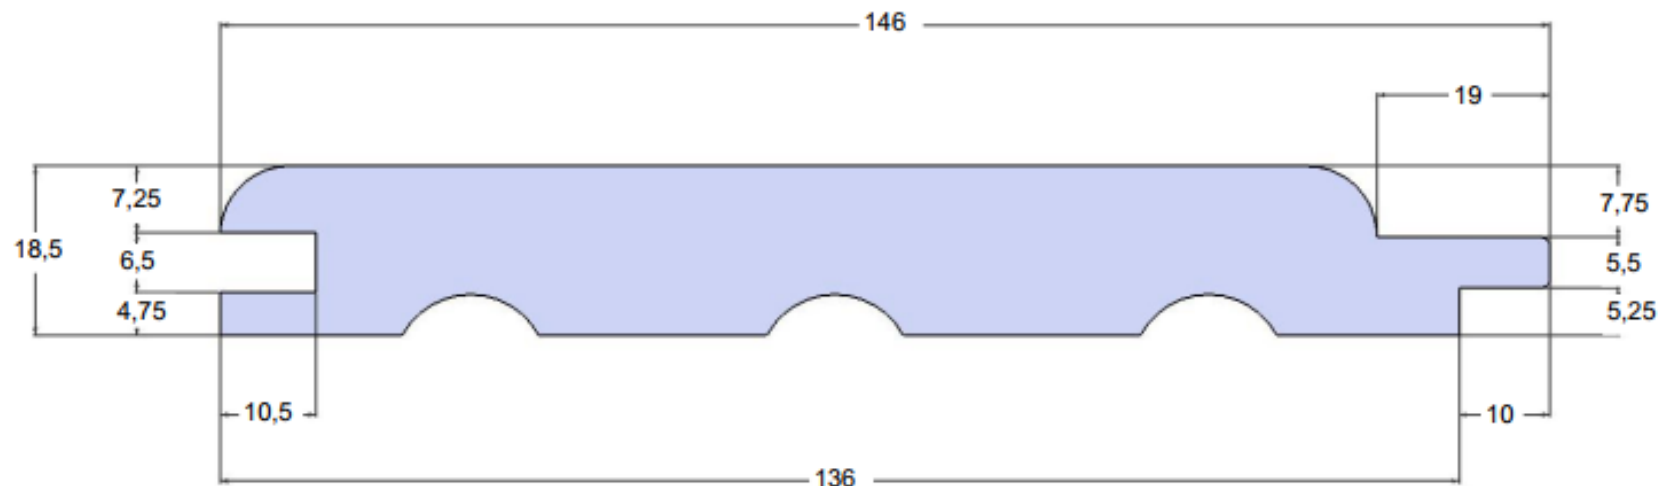

18,5 x 146mm

Softline
mit Zugnuten

Korrekturabzug

Ort Datum

Unterschrift