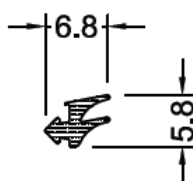

Flügelabdeckprofil FP7605

Klipshalter H7605

Dichtung D7605

Artikelbeschreibung	VE	Artikel-Nr.
Gutmann Flügelabdeckprofil FP7605 silber EV1	6 m	E9450873
Gutmann Flügelabdeckprofil FP7605 G214 Mittelbronze	6 m	E9440874
Gutmann Flügelabdeckprofil FP7605 G216 Dunkelbronze	6 m	E9430875
Gutmann Endkappe 7605 silber, Din. links	VE.= 100 Paar	E9470863
Gutmann Endkappe 7605 silber, Din. rechts	VE.= 100 Paar	E9460864
Gutmann Endkappe 7605 braun, Din. links	VE.= 100 Paar	E9490861
Gutmann Endkappe 7605 braun, Din. rechts	VE.= 100 Paar	E9480862
Gutmann Klipshalter H7605	VE.= 200 Stück	E9470871
Gutmann Dichtung D7605 schwarz	120 m	E9480870