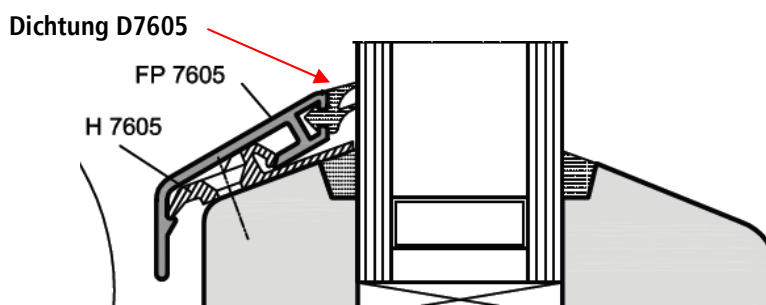

Gutmann Flügelabdeckprofile FP7605 und Zubehör

Gutmann Flügelabdeckprofil und Zubehör FP7605

Flügel und Blendrahmen eines Fensters sind Schnee, Eis, Hagel, Regen und UV-Strahlung im höchsten Maße ausgesetzt. Die Flügelabdeckprofile schützen das am unteren Flügelquerstück stark strapazierte Holz wirkungsvoll und dauerhaft. Die Flügelabdeckprofile können bei neuen Fenstern ebenso gut montiert werden wie bei der Sanierung bereits eingesetzter Fenster.

Flügelabdeckprofil FP7605

Klipshalter H7605

Dichtung D7605

Artikelbeschreibung	VE	Artikel-Nr.
Gutmann Flügelabdeckprofil FP7605 silber EV1	6 m	E9450873
Gutmann Flügelabdeckprofil FP7605 G214 Mittelbronze	6 m	E9440874
Gutmann Flügelabdeckprofil FP7605 G216 Dunkelbronze	6 m	E9430875
Gutmann Endkappe 7605 silber, Din. links	VE.= 100 Paar	E9470863
Gutmann Endkappe 7605 silber, Din. rechts	VE.= 100 Paar	E9460864
Gutmann Endkappe 7605 braun, Din. links	VE.= 100 Paar	E9490861
Gutmann Endkappe 7605 braun, Din. rechts	VE.= 100 Paar	E9480862
Gutmann Klipshalter H7605	VE.= 200 Stück	E9470871
Gutmann Dichtung D7605 schwarz	120 m	E9480870