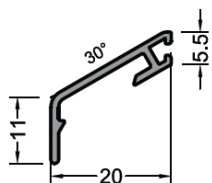

Gutmann Flügelabdeckprofile FP7605 und Zubehör

Gutmann Flügelabdeckprofil und Zubehör FP7605

Flügel und Blendrahmen eines Fensters sind Schnee, Eis, Hagel, Regen und UV-Strahlung im höchsten Maße ausgesetzt. Die Flügelabdeckprofile schützen das am unteren Flügelquerstück stark strapazierte Holz wirkungsvoll und dauerhaft. Die Flügelabdeckprofile können bei neuen Fenstern ebenso gut montiert werden wie bei der Sanierung bereits eingesetzter Fenster.

Flügelabdeckprofil FP7605

Klipshalter H7605

Dichtung D7605

Artikelbeschreibung	VE	Artikel-Nr.
Gutmann Flügelabdeckprofil FP7605 silber EV1	6 m	E9450873
Gutmann Flügelabdeckprofil FP7605 G214 Mittelbronze	6 m	E9440874
Gutmann Flügelabdeckprofil FP7605 G216 Dunkelbronze	6 m	E9430875
Gutmann Endkappe 7605 silber, Din. links	VE.= 100 Paar	E9470863
Gutmann Endkappe 7605 silber, Din. rechts	VE.= 100 Paar	E9460864
Gutmann Endkappe 7605 braun, Din. links	VE.= 100 Paar	E9490861
Gutmann Endkappe 7605 braun, Din. rechts	VE.= 100 Paar	E9480862
Gutmann Klipshalter H7605	VE.= 200 Stück	E9470871
Gutmann Dichtung D7605 schwarz	120 m	E9480870