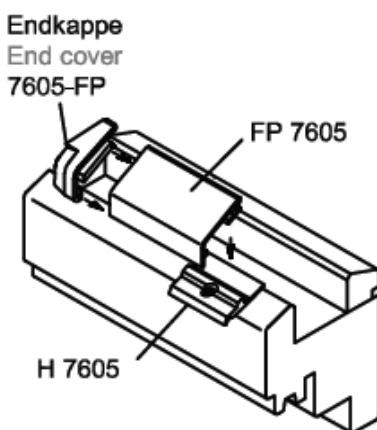

Gutmann Flügelabdeckprofile FP7605 und Zubehör

Gutmann Flügelabdeckprofil und Zubehör FP7605

Flügel und Blendrahmen eines Fensters sind Schnee, Eis, Hagel, Regen und UV-Strahlung im höchsten Maße ausgesetzt. Die Flügelabdeckprofile schützen das am unteren Flügelquerstück stark strapazierte Holz wirkungsvoll und dauerhaft. Die Flügelabdeckprofile können bei neuen Fenstern ebenso gut montiert werden wie bei der Sanierung bereits eingesetzter Fenster.

Flügelabdeckprofil FP7605

Klipshalter H7605

Dichtung D7605

Artikelbeschreibung	VE	Artikel-Nr.
Gutmann Flügelabdeckprofil FP7605 silber EV1	6 m	E9450873
Gutmann Flügelabdeckprofil FP7605 G214 Mittelbronze	6 m	E9440874
Gutmann Flügelabdeckprofil FP7605 G216 Dunkelbronze	6 m	E9430875
Gutmann Endkappe 7605 silber, Din. links	VE.= 100 Paar	E9470863
Gutmann Endkappe 7605 silber, Din. rechts	VE.= 100 Paar	E9460864
Gutmann Endkappe 7605 braun, Din. links	VE.= 100 Paar	E9490861
Gutmann Endkappe 7605 braun, Din. rechts	VE.= 100 Paar	E9480862
Gutmann Klipshalter H7605	VE.= 200 Stück	E9470871
Gutmann Dichtung D7605 schwarz	120 m	E9480870