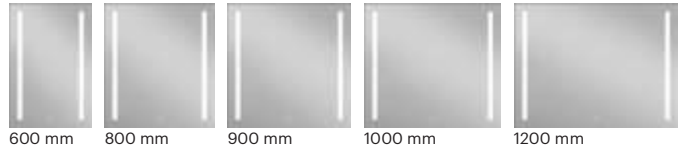

## Eleganter Flächenspiegel mit zwei Lichtbändern

- Direkte Beleuchtung
- Sensortaste für Beleuchtung
- Integriertes Vorschaltgerät
- Dimmbar mit stufenlos regelbarer Farbtemperatur durch Emotion Technologie

### Produkteigenschaften

Betriebsspannung:	AC 230 V, 50/60 Hz
Leistung:	19.2 W
Lichtfarbe:	Emotion (2700-6500 K)
Startfarbe:	Warmweiß
Farbwiedergabe:	CRI >80
Schutzart:	IP44
Material:	Glas / Aluminium

### Größen:

600 mm    800 mm    900 mm    1000 mm    1200 mm

Kristallspiegel	Größe (mm)	Leistung (W)	Ref.
DUO	600x850	19.2	2000661
	800x850		2000662
	900x850		2000663
	1000x850		2000664
	1200x850		2000665

### Abmessungen:

A = 600 / 800 / 900 / 1000 / 1200