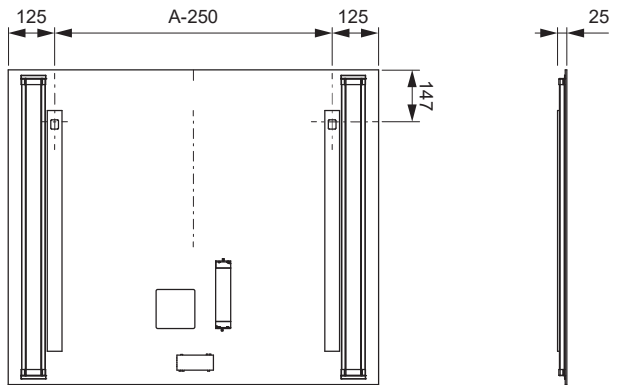

### Größen:

600 mm    800 mm    900 mm    1000 mm    1200 mm

Kristallspiegel	Größe (mm)	Leistung (W)	Ref.
DUO	600x850	19.2	2000661
	800x850		2000662
	900x850		2000663
	1000x850		2000664
	1200x850		2000665

### Abmessungen:

A = 600 / 800 / 900 / 1000 / 1200