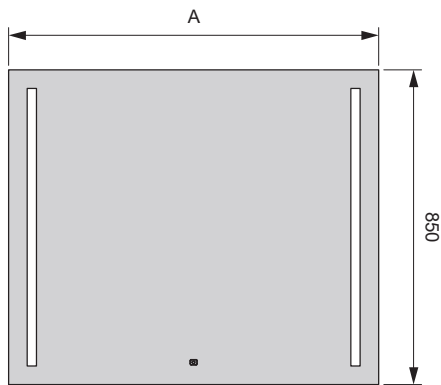

### Größen:

600 mm    800 mm    900 mm    1000 mm    1200 mm

Kristallspiegel	Größe (mm)	Leistung (W)	Ref.
DUO	600x850	19.2	2000661
	800x850		2000662
	900x850		2000663
	1000x850		2000664
	1200x850		2000665

### Abmessungen:

A = 600 / 800 / 900 / 1000 / 1200