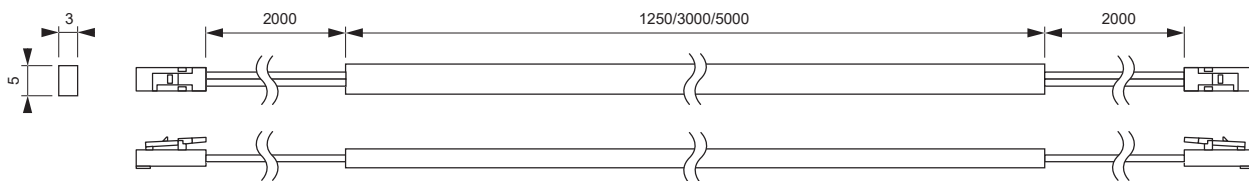

Octopus Slim Line 3x5

- Flexibles vergossenes LED Band
- Geringe Einbautiefe
- Homogene Ausleuchtung
- Nutmaß 3-3,2x5 mm. Kann in 16 mm Schrankmittelseiten gegenüberliegend eingefräst werden
- 2x 2000 mm Anschlusskabel

Betriebsspannung:	DC 24 V
Abmessung:	3x5 mm
Leistung:	5.0 W/m
Lichtfarbe:	Extra Warmweiß (2700 K) Warmweiß (3000 K) Neutralweiß (4000 K)
Farbwiedergabe (CRI):	> 90
Lichtstrom:	250 lm/m
Lichtausbeute:	50 lm/W
Lebensdauer:	20000 h
Anzahl LEDs:	156/m
Aufteilung:	7 / 21,3 mm
Schutzart:	IP20
Oberfläche / Farbe:	Weiß
Zuleitung:	2x 2.000 mm

Beleuchtungsdiagramm

CRI 96	L= 1000 mm	2700 K	3000 K	4000 K
	180°	353 lx	385 lx	379 lx
	300 mm	194 lx	210 lx	207 lx
	500 mm	111 lx	123 lx	118 lx
	750 mm	76 lx	85 lx	81 lx
	1000 mm			

Octopus 3x5	Länge (mm)	Leistung (W/m)	Lichtfarbe (K)	Ref.
Octopus 3x5	1250	5.0	2700	941900307
	3000			941900310
	5000			941900313
	1250		3000	941900308
	3000			941900311
	5000			941900314
	1250		4000	941900309
	3000			941900312
	5000			941900315

Abmessungen

LED Konverter 24 V

LED Konverter 24 V	Ref.
15 W	2000423
30 W	2000424
60 W	2000425