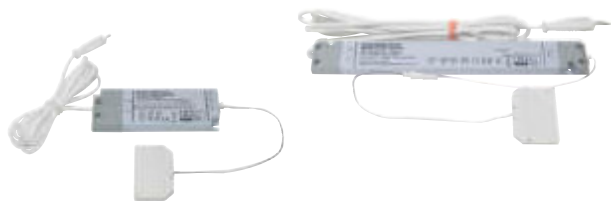

LED Konverter 24 V	Ref.
15 W	2000423
30 W	2000424
60 W	2000425