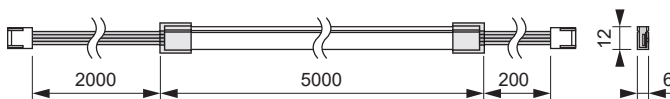

LED Strip Octopus RGB 24 V

- Flexibles vergossenes LED Band
- LED Band für Beleuchtungszwecke im Innenbereich

Betriebsspannung:	DC 24 V
Abmessung:	6x12 mm 10x10 mm
Leistung:	12 W/m (6x12) R 3.69/G 3.10/B 3.28 W/m (10x10)
Lichtfarbe:	RGB
Farbwiedergabe (CRI):	> 80
Lichtstrom:	R 127.5/G 256/B 61 lm/w (6x12) R 78.2/R 202.6/B 46.4lm/m (10x10)
Lichtausbeute:	R 4.51/G 10.82/B 2.41 lm/W (6x12) R 21.16/G 65.31/B14.14 lm/W (10x10)
Anzahl LEDs:	120/m (6x12 mm) 100/m (10x10 mm)
Aufteilung:	6/50 mm (6x12 mm) 5/50 mm (10x10 mm)
Lebensdauer:	30000 h
Schutzart:	IP67
Farbe:	Weiß/Opal
Zuleitung:	1x 200 / 1x 2000 mm (6x12) 1x 2000 mm (10x10)

Octopus 6x12

Octopus 10x10

LED Strip Octopus RGB 24 V	Länge (mm)	Leistung (W/m)	Lichtfarbe	Ref.
Octopus RGB 6x12	5000	12.0	RGB	2000951
Octopus RGB 10x10	4000	3.4		941900413

Abmessungen

6x12 mm

10x10 mm

Anschluss-Verbinder

RGB Funksteuerung Serie Frankfurt

Leitungen		Länge (mm)	Ref.
1	Anschlussleitung	2000	2000287
		40	2000285
2	Verbindungsleitung	500	2000286
		2000	2000693

RGB Steuerung 24 V		Leistung (W)	Ref.
1	RGB Steuerung	15	2000288
		30	2000289
		60	2000290
2	RGB Fernbedienung mit Drehrad		2000291
3	RGB Fernbedienung 4-Kanal		2000292