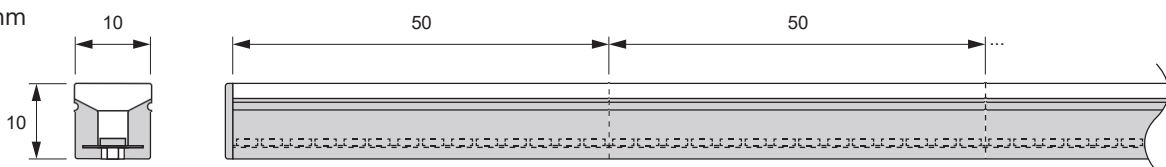

LED Strip Octopus RGB 24 V

- Flexibles vergossenes LED Band
- LED Band für Beleuchtungszwecke im Innenbereich

Betriebsspannung:	DC 24 V
Abmessung:	6x12 mm 10x10 mm
Leistung:	12 W/m (6x12) R 3.69/G 3.10/B 3.28 W/m (10x10)
Lichtfarbe:	RGB
Farbwiedergabe (CRI):	> 80
Lichtstrom:	R 127.5/G 256/B 61 lm/w (6x12) R 78.2/R 202.6/B 46.4lm/m (10x10)
Lichtausbeute:	R 4.51/G 10.82/B 2.41 lm/W (6x12) R 21.16/G 65.31/B14.14 lm/W (10x10)
Anzahl LEDs:	120/m (6x12 mm) 100/m (10x10 mm)
Aufteilung:	6/50 mm (6x12 mm) 5/50 mm (10x10 mm)
Lebensdauer:	30000 h
Schutzart:	IP67
Farbe:	Weiß/Opal
Zuleitung:	1x 200 / 1x 2000 mm (6x12) 1x 2000 mm (10x10)

Octopus 6x12

Octopus 10x10

LED Strip Octopus RGB 24 V	Länge (mm)	Leistung (W/m)	Lichtfarbe	Ref.
Octopus RGB 6x12	5000	12.0	RGB	2000951
Octopus RGB 10x10	4000	3.4		941900413

Abmessungen

6x12 mm

10x10 mm

Anschluss-Verbinder

RGB Funksteuerung Serie Frankfurt

Leitungen		Länge (mm)	Ref.
1	Anschlussleitung	2000	2000287
		40	2000285
2	Verbindungsleitung	500	2000286
		2000	2000693

RGB Steuerung 24 V		Leistung (W)	Ref.
1	RGB Steuerung	15	2000288
		30	2000289
		60	2000290
2	RGB Fernbedienung mit Drehrad		2000291
3	RGB Fernbedienung 4-Kanal		2000292