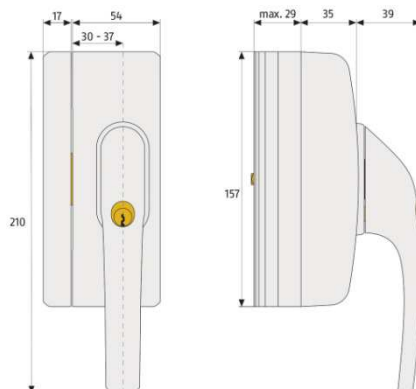

Abus Fenstergriff- Schloss FO400A

Abus Fenstergriff- Schloss FO400A mit Alarm Farben: weiß und braun

Fenstergriff- Schloss
FO400A
weiß

braun

Glasbruchmelder

Technologie

VdS-anerkannt (gilt jeweils für den mechanischen Teil FO400A)
Verkrallende Stahlriegel, universeller Einsatz durch verstellbaren Riegel
Druckwiderstand über 1 Tonne
Integrierte ~110dB am Schallaustritt
Spannungsversorgung per Batterie (2 x AA Batterien)
Selbstständige Kalibrierung bei jeder Aktivierung. Damit können auch Lageveränderungen des Fensters ausgeglichen werden
Variable Dornmaßverstellung 30-37 mm

Einsatz und Anwendung

Stabiles Fenstergriff-Schloss mit Alarm für nach innen öffnende Fenster anstelle des Fenstergriffs
Elektronische Überwachung von Fenstern
Verschluss der Sicherung und des Fensters über den Griff
Totalverriegelung mittels Druckzylinder
Öffnen mit dem Schlüssel nach Totalverriegelung
DIN L und DIN R verwendbar