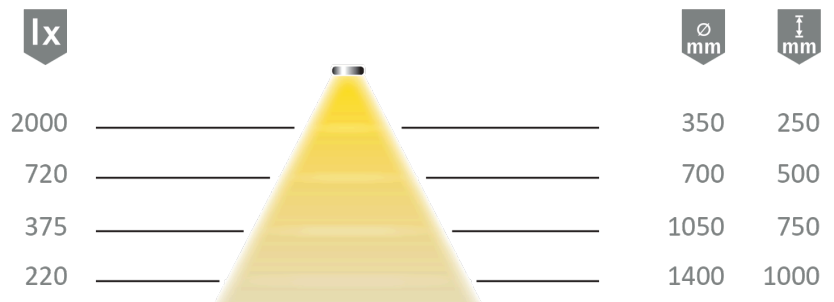

# HALEMEIER

Kategorie, Category Lineare Leuchten  
Artikel-Nr., Item no 5604533  
Bezeichnung, Name Versa Inside 1200 12VDC mw

## Lichttechnische Parameter Photometric parameters

Lichtfarbe, Light colour MultiWhite  
Farbtemperatur, colour temperature -  
Lichtstrom, Luminous flux 1200 lm  
Farbwiedergabe, Colour Rendering >90 Ra  
Index  
Halbwertswinkel, Half value angle 70 °