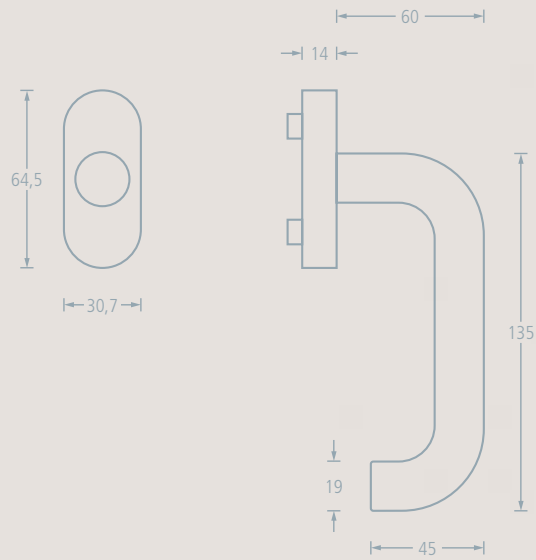

FENSTERGRIFF

Mannheim

Werkstoff: Edelstahl
Ausführung: Grundrosette mit Stütznocken 10 mm und Abdeckrosette,
7 mm Stift, 30 mm vorstehend, 90° Rastpunkt
Freie Stiftlänge 32 mm
Weitere Längen auf Anfrage

Bezeichnung	Edelstahl
Mannheim	E479831