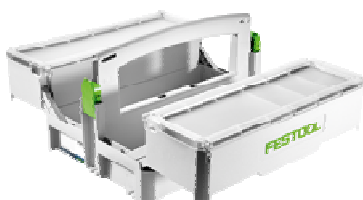

# Festool Systainer SYS-StorageBox SYS-SB **FESTOOL**

Festo Tooltechnic

**Systainer  
SYS-StorageBox SYS-SB**

**Einsatzboxen  
Box 60x60x71/6 SYS-SB**

**Einsatzboxen  
Box 60x120x71/4 SYS-SB**

**Einsatzboxen  
Box 180x120x71/2 SYS-SB**

## Festool Systainer SYS-StorageBox SYS-SB

Alles auf einen Blick durch schwenkbare Oberflächer  
Individuell bestückbar mit verschiedenen Einsatzboxen  
Dauerhafte Ordnung, maximale Übersicht, flexible Module  
Hohe Einsparung an Zeit, Handgriffen, Wegen, Aufwand  
Einfacher, gebündelter Transport  
Professionelles Auftreten vor Kunden  
mit einzeln herausnehmbaren Einsatzboxen  
2 x Box 60 x 60 x 71 SYS-SB  
2 x Box 60 x 120x 71 SYS-SB  
1 x Box 180 x 120 x 71 SYS-SB  
Kunststoffbehälter ohne Inhalt  
koppelbar mit dem gesamten Systainer-Programm (außer SYS-MINI)

Abmessungen (L x B x H)	396 x 296 x 167 mm
Höhe mit Griff	240 mm
Gewicht	2,5 kg

### **Einsatzboxen Box 60x60x71/6 SYS-SB**

Packungsinhalt: 6 Stück