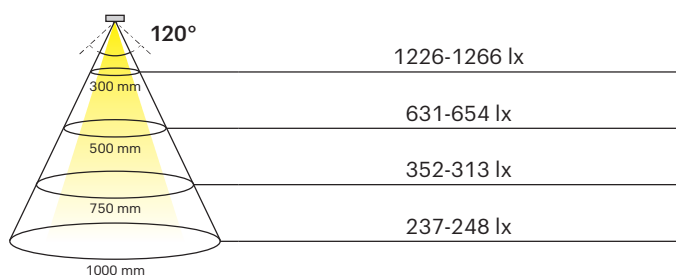

LED Strip Tudo HE EDC 4.0 24 V

- Hocheffizientes LED Band
- Geeignet für universelle Anwendungen
- Kompatibel mit dem Tudo Baukastensystem

Betriebsspannung:	DC 24 V
Abmessung:	8x1.5 mm
Leistung:	4.0 W/m
Lichtfarbe:	Emotion Dual Color
Farbwiedergabe (CRI):	> 80
Lichtstrom::	797 (WW) / 748 (NW) lm/m
Lichtausbeute:	155.83-166.04 lm/W
Lebensdauer:	30.000 h
Anzahl LED:	112+112/m
Aufteilung:	4+4/35.7 mm
Abstrahlwinkel:	120 °
Schutzart:	IP20
Oberfläche / Farbe:	Weiß
Zuleitung:	2x2.000 mm

LED Strip Tudo HE EDC 4.0 24 V

CRI > 80 L= 1000 mm

2700-4000 K

! Maximal zulässige Bandlänge: 18.000 mm, optisch max. 12.000 mm, 50 m Rolle ohne Anschlussleitungen

LED Strip Tudo HE EDC 4.0 24 V	Länge (mm)	Leistung (W/m)	Lichtfarbe (K)	Ref.
LED Strip Tudo HE EDC 4.0 24 V	5000	4.0	2700-4000	2001028
LED Strip Tudo HE EDC 4.0 24 V Eco	50000			2001057
Emotion Adapterleitung				2000437

Abmessungen

Verbinder COB/SMD 8 mm, 24 V

LED Konverter 24 V

Verbinder COB/SMD	Länge	Ref.
1 Steckerleitung 24 V	1800	2000983
2 Verbindungsleitung	50	2000979
	400	2000980
	700	2000981
3 Verbinder (VE 10 Stk.)		2000977
4 Eckverbinder (VE 10 Stk.)		2000978