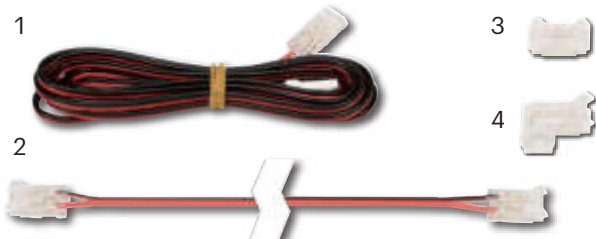

LED Strip Tudo HE EDC 4.0 24 V

- Hocheffizientes LED Band
- Geeignet für universelle Anwendungen
- Kompatibel mit dem Tudo Baukastensystem

Betriebsspannung:	DC 24 V
Abmessung:	8x1.5 mm
Leistung:	4.0 W/m
Lichtfarbe:	Emotion Dual Color
Farbwiedergabe (CRI):	> 80
Lichtstrom::	797 (WW) / 748 (NW) lm/m
Lichtausbeute:	155.83-166.04 lm/W
Lebensdauer:	30.000 h
Anzahl LED:	112+112/m
Aufteilung:	4+4/35.7 mm
Abstrahlwinkel:	120 °
Schutzart:	IP20
Oberfläche / Farbe:	Weiß
Zuleitung:	2x2.000 mm

LED Strip Tudo HE EDC 4.0 24 V

CRI > 80 L= 1000 mm

2700-4000 K

! Maximal zulässige Bandlänge: 18.000 mm, optisch max. 12.000 mm, 50 m Rolle ohne Anschlussleitungen

LED Strip Tudo HE EDC 4.0 24 V	Länge (mm)	Leistung (W/m)	Lichtfarbe (K)	Ref.
LED Strip Tudo HE EDC 4.0 24 V	5000	4.0	2700-4000	2001028
LED Strip Tudo HE EDC 4.0 24 V Eco	50000			2001057
Emotion Adapterleitung				2000437

Abmessungen

Verbinder COB/SMD 8 mm, 24 V

LED Konverter 24 V

Verbinder COB/SMD	Länge	Ref.
1 Steckerleitung 24 V	1800	2000983
2 Verbindungsleitung	50	2000979
	400	2000980
	700	2000981
3 Verbinder (VE 10 Stk.)		2000977
4 Eckverbinder (VE 10 Stk.)		2000978