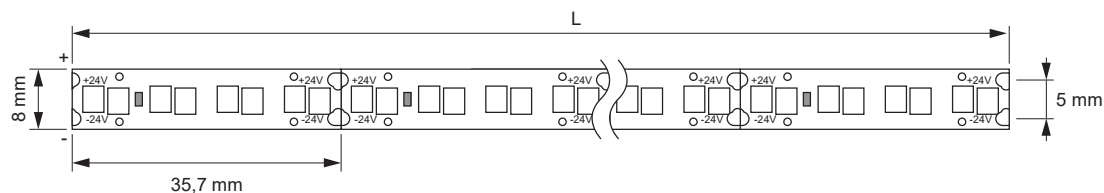

LED Strip Tudo HE EDC 4.0 24 V

- Hocheffizientes LED Band
- Geeignet für universelle Anwendungen
- Kompatibel mit dem Tudo Baukastensystem

Betriebsspannung:	DC 24 V
Abmessung:	8x1.5 mm
Leistung:	4.0 W/m
Lichtfarbe:	Emotion Dual Color
Farbwiedergabe (CRI):	> 80
Lichtstrom::	797 (WW) / 748 (NW) lm/m
Lichtausbeute:	155.83-166.04 lm/W
Lebensdauer:	30.000 h
Anzahl LED:	112+112/m
Aufteilung:	4+4/35.7 mm
Abstrahlwinkel:	120 °
Schutzart:	IP20
Oberfläche / Farbe:	Weiß
Zuleitung:	2x2.000 mm

LED Strip Tudo HE EDC 4.0 24 V

CRI > 80 L= 1000 mm

2700-4000 K

! Maximal zulässige Bandlänge: 18.000 mm, optisch max. 12.000 mm, 50 m Rolle ohne Anschlussleitungen

LED Strip Tudo HE EDC 4.0 24 V	Länge (mm)	Leistung (W/m)	Lichtfarbe (K)	Ref.
LED Strip Tudo HE EDC 4.0 24 V	5000	4.0	2700-4000	2001028
LED Strip Tudo HE EDC 4.0 24 V Eco	50000			2001057
Emotion Adapterleitung				2000437

Abmessungen

Verbinder COB/SMD 8 mm, 24 V

LED Konverter 24 V

Verbinder COB/SMD	Länge	Ref.
1 Steckerleitung 24 V	1800	2000983
2 Verbindungsleitung	50	2000979
	400	2000980
	700	2000981
3 Verbinder (VE 10 Stk.)		2000977
4 Eckverbinder (VE 10 Stk.)		2000978