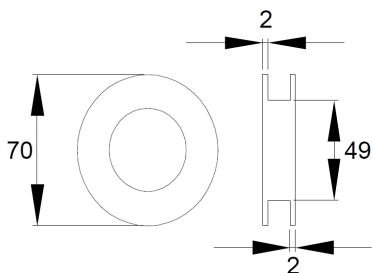

Karcher Schiebetürmuschel EZ1706GS für Glastüren

KARCHER
DESIGN

Karcher Schiebetürmuschel EZ1706GS für Glastüren Edelstahl matt

Karcher Schiebetürmuschel
EZ1706GS, verschraubbar
Edelstahl matt

| | |
|------------------|------------------------|
| Ausführung | ungelocht, verschraubt |
| Außendurchmesser | 70 mm |
| Bohrdurchmesser | 50 mm |

Bohrlochangaben im Glas

| Artikelbeschreibung | Artikel-Nr. |
|---|-------------|
| Karcher Schiebetürmuschel für Glastüren, EZ1706GS, Edelstahl matt | E9402274 |