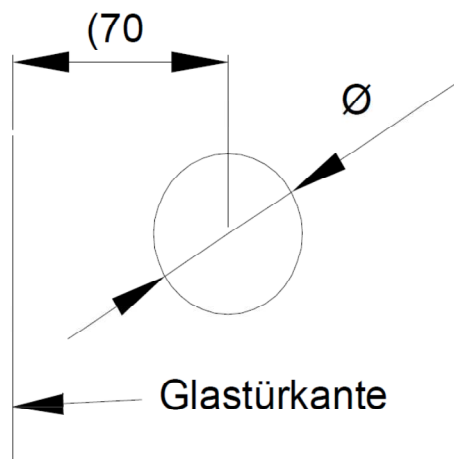

Karcher Schiebetürmuschel EZ1706GS für Glastüren

KARCHER
DESIGN

Karcher Schiebetürmuschel EZ1706GS für Glastüren Edelstahl matt

Karcher Schiebetürmuschel
EZ1706GS, verschraubbar
Edelstahl matt

| | |
|------------------|------------------------|
| Ausführung | ungelocht, verschraubt |
| Außendurchmesser | 70 mm |
| Bohrdurchmesser | 50 mm |

Bohrlochangaben im Glas

| Artikelbeschreibung | Artikel-Nr. |
|---|-------------|
| Karcher Schiebetürmuschel für Glastüren, EZ1706GS, Edelstahl matt | E9402274 |