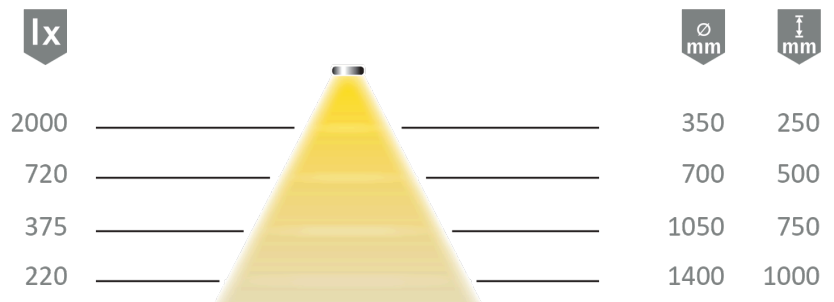

# HALEMEIER

Kategorie, Category Lineare Leuchten  
Artikel-Nr., Item no 5604531  
Bezeichnung, Name Versa Inside 1200 12VDC mw

## Lichttechnische Parameter Photometric parameters

Lichtfarbe, Light colour MultiWhite  
Farbtemperatur, colour temperature -  
Lichtstrom, Luminous flux 1200 lm  
Farbwiedergabe, Colour Rendering >90 Ra  
Index  
Halbwertswinkel, Half value angle 70 °