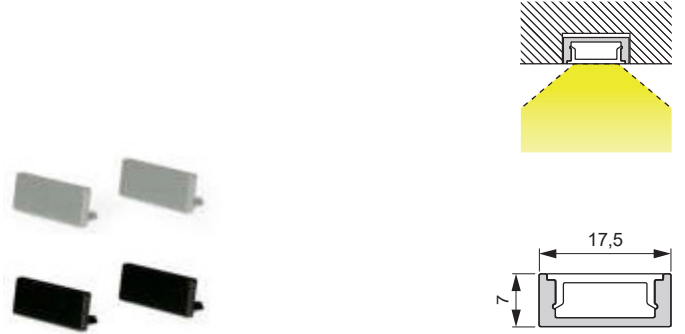

Mec Paris

Produktmerkmale: Einbauprofil
 Material: Aluminium EV1
 Farbe: Silberfarben
 Abmessungen: 3080x17.5x7 mm
 Nutmaße: 17.5x7 mm

Verwendbare LED Bänder und Lichtwirkung auf S. 244

Mec Paris	Länge (mm)	Farbe	Ref.
Leuchtenprofil	3080*	Silberfarben	2000338
		Schwarz	2000504
Abdeckprofil	3000	Opal	2000478
		Schwarz	2000508
Endkappenset		Silberfarben	2000339
		Schwarz	2000505
Leuchtenprofil Großpack, VE 50 Stk.	2000	Silberfarben	2000639
Abdeckprofil Großpack, VE 50 Stk.	6000	Opal	2000641

Mec Prag

Produktmerkmale: Einbauprofil
 Material: Aluminium EV1
 Farbe: Silberfarben
 Abmessungen: 3000x24x19 mm
 Nutmaße: 18x19 mm

Verwendbare LED Bänder und Lichtwirkung auf S. 244

Mec Prag	Länge (mm)	Farbe	Ref.
Leuchtenprofil	3080*	Silberfarben	2000341
Abdeckprofil	3000	Opal	2000478
Endkappenset		Silberfarben	2000342

Mec Venice Mini

Produktmerkmale: Einbauprofil
 Material: Aluminium
 Farbe: Edelstahlfarben / Schwarz
 Abmessungen: 2500x26x10.75 mm
 Nutmaße: 23x11 mm

Verwendbare LED Bänder und Lichtwirkung auf S. 244

Mec Venice Mini	Länge (mm)	Farbe	Ref.
Leuchtenprofil	2500	Edelstahlfarben	2000326
		Schwarz	2000535
Abdeckprofil		Opal	2000320
		Schwarz	2000507
Endkappenset		Edelstahlfarben	2000327
		Schwarz	2000536
Einbaufedernset			2000328