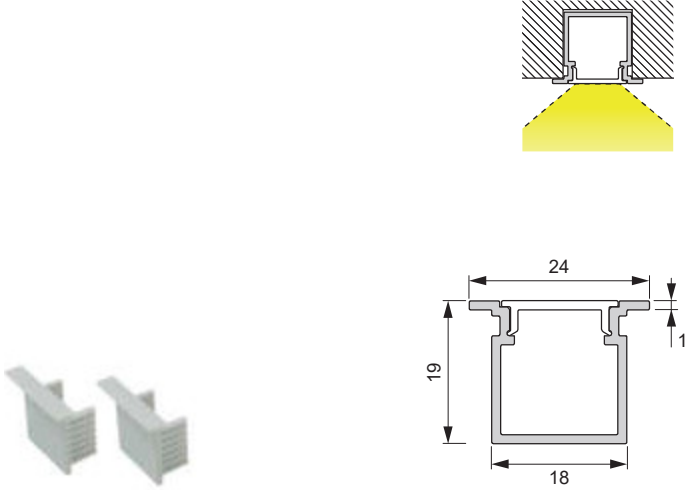

Mec Paris

Produktmerkmale: Einbauprofil
 Material: Aluminium EV1
 Farbe: Silberfarben
 Abmessungen: 3080x17.5x7 mm
 Nutmaße: 17.5x7 mm

Verwendbare LED Bänder und Lichtwirkung auf S. 244

Mec Paris	Länge (mm)	Farbe	Ref.
Leuchtenprofil	3080*	Silberfarben	2000338
		Schwarz	2000504
Abdeckprofil	3000	Opal	2000478
		Schwarz	2000508
Endkappenset		Silberfarben	2000339
		Schwarz	2000505
Leuchtenprofil Großpack, VE 50 Stk.	2000	Silberfarben	2000639
Abdeckprofil Großpack, VE 50 Stk.	6000	Opal	2000641

Mec Prag

Produktmerkmale: Einbauprofil
 Material: Aluminium EV1
 Farbe: Silberfarben
 Abmessungen: 3000x24x19 mm
 Nutmaße: 18x19 mm

Verwendbare LED Bänder und Lichtwirkung auf S. 244

Mec Prag	Länge (mm)	Farbe	Ref.
Leuchtenprofil	3080*	Silberfarben	2000341
Abdeckprofil	3000	Opal	2000478
Endkappenset		Silberfarben	2000342

Mec Venice Mini

Produktmerkmale: Einbauprofil
 Material: Aluminium
 Farbe: Edelstahlfarben / Schwarz
 Abmessungen: 2500x26x10.75 mm
 Nutmaße: 23x11 mm

Verwendbare LED Bänder und Lichtwirkung auf S. 244

Mec Venice Mini	Länge (mm)	Farbe	Ref.
Leuchtenprofil	2500	Edelstahlfarben	2000326
		Schwarz	2000535
Abdeckprofil		Opal	2000320
		Schwarz	2000507
Endkappenset		Edelstahlfarben	2000327
		Schwarz	2000536
Einbaufedernset			2000328

*Länge inkl. Kontaktstellen