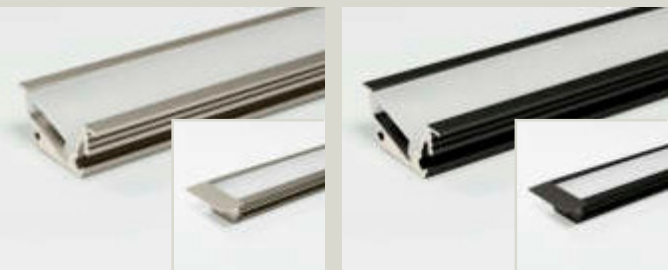

Mec Paris

Produktmerkmale: Einbauprofil
 Material: Aluminium EV1
 Farbe: Silberfarben
 Abmessungen: 3080x17.5x7 mm
 Nutmaße: 17.5x7 mm

Verwendbare LED Bänder und Lichtwirkung auf S. 244

Mec Paris	Länge (mm)	Farbe	Ref.
Leuchtenprofil	3080*	Silberfarben	2000338
		Schwarz	2000504
Abdeckprofil	3000	Opal	2000478
		Schwarz	2000508
Endkappenset		Silberfarben	2000339
		Schwarz	2000505
Leuchtenprofil Großpack, VE 50 Stk.	2000	Silberfarben	2000639
Abdeckprofil Großpack, VE 50 Stk.	6000	Opal	2000641

Mec Prag

Produktmerkmale: Einbauprofil
 Material: Aluminium EV1
 Farbe: Silberfarben
 Abmessungen: 3000x24x19 mm
 Nutmaße: 18x19 mm

Verwendbare LED Bänder und Lichtwirkung auf S. 244

Mec Prag	Länge (mm)	Farbe	Ref.
Leuchtenprofil	3080*	Silberfarben	2000341
Abdeckprofil	3000	Opal	2000478
Endkappenset		Silberfarben	2000342

Mec Venice Mini

Produktmerkmale: Einbauprofil
 Material: Aluminium
 Farbe: Edelstahlfarben / Schwarz
 Abmessungen: 2500x26x10.75 mm
 Nutmaße: 23x11 mm

Verwendbare LED Bänder und Lichtwirkung auf S. 244

Mec Venice Mini	Länge (mm)	Farbe	Ref.
Leuchtenprofil	2500	Edelstahlfarben	2000326
		Schwarz	2000535
Abdeckprofil		Opal	2000320
		Schwarz	2000507
Endkappenset		Edelstahlfarben	2000327
		Schwarz	2000536
Einbaufedernset			2000328