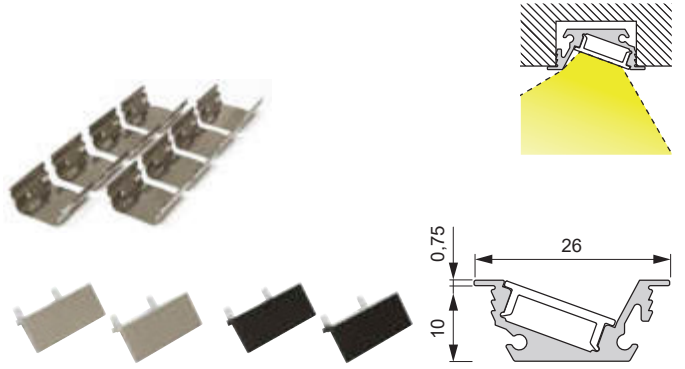

Mec Paris

Produktmerkmale: Einbauprofil
 Material: Aluminium EV1
 Farbe: Silberfarben
 Abmessungen: 3080x17.5x7 mm
 Nutmaße: 17.5x7 mm

Verwendbare LED Bänder und Lichtwirkung auf S. 244

Mec Paris	Länge (mm)	Farbe	Ref.
Leuchtenprofil	3080*	Silberfarben	2000338
		Schwarz	2000504
Abdeckprofil	3000	Opal	2000478
		Schwarz	2000508
Endkappenset		Silberfarben	2000339
		Schwarz	2000505
Leuchtenprofil Großpack, VE 50 Stk.	2000	Silberfarben	2000639
Abdeckprofil Großpack, VE 50 Stk.	6000	Opal	2000641

Mec Prag

Produktmerkmale: Einbauprofil
 Material: Aluminium EV1
 Farbe: Silberfarben
 Abmessungen: 3000x24x19 mm
 Nutmaße: 18x19 mm

Verwendbare LED Bänder und Lichtwirkung auf S. 244

Mec Prag	Länge (mm)	Farbe	Ref.
Leuchtenprofil	3080*	Silberfarben	2000341
Abdeckprofil	3000	Opal	2000478
Endkappenset		Silberfarben	2000342

Mec Venice Mini

Produktmerkmale: Einbauprofil
 Material: Aluminium
 Farbe: Edelstahlfarben / Schwarz
 Abmessungen: 2500x26x10.75 mm
 Nutmaße: 23x11 mm

Verwendbare LED Bänder und Lichtwirkung auf S. 244

Mec Venice Mini	Länge (mm)	Farbe	Ref.
Leuchtenprofil	2500	Edelstahlfarben	2000326
		Schwarz	2000535
Abdeckprofil		Opal	2000320
		Schwarz	2000507
Endkappenset		Edelstahlfarben	2000327
		Schwarz	2000536
Einbaufedernset			2000328

*Länge inkl. Kontaktstellen