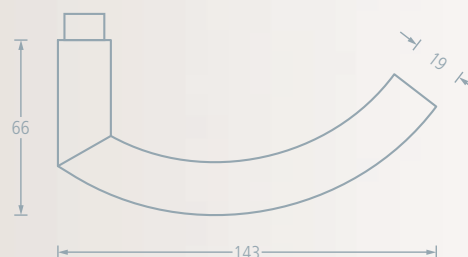

BESCHLAGSATZ

Erfurt

GenoTop®
DIE LEISTUNGSMARKE DER ZEG

Werkstoff: Edelstahl finish
 Oberfläche: matt
 Türgewicht: max. 55 kg
 Türbreite: max. 1000 mm
 Einsatzbereich: für Türen aus Einscheiben-Sicherheitsglas (ESG) und Verbund-Sicherheitsglas (VSG)

	Bezeichnung	Beschreibung	Ausführung	Türstärke	Edelstahl finish
	Blind (UV)	Vierkant 8 mm	DIN links/rechts	8-10 mm	E9420397
	BB	Vierkant 8 mm	DIN links/rechts	8-10 mm	E9410398
	PZ	Vierkant 8 mm	DIN links/rechts	8-10 mm	E9400399
	Bad-Grt.	Vierkant 8 mm	DIN links/rechts - Nur für einwärts öffnende Türen	8-10 mm	E9460400
	Bezeichnung	Ausführung		Türstärke	Edelstahl finish
	Ergänzungssatz	2-flg. Türen		8-10 mm	E401438
	Bandrahmenteil	für Stahlzargen			E401355
	Bandrahmenteil	für Holzzargen			E9440022