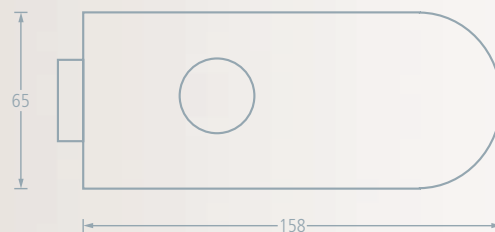

BESCHLAGSATZ

Erfurt

GenoTop®
DIE LEISTUNGSMARKE DER ZEG

Werkstoff: Edelstahl finish
 Oberfläche: matt
 Türgewicht: max. 55 kg
 Türbreite: max. 1000 mm
 Einsatzbereich: für Türen aus Einscheiben-Sicherheitsglas (ESG) und Verbund-Sicherheitsglas (VSG)

	Bezeichnung	Beschreibung	Ausführung	Türstärke	Edelstahl finish
	Blind (UV)	Vierkant 8 mm	DIN links/rechts	8-10 mm	E9420397
	BB	Vierkant 8 mm	DIN links/rechts	8-10 mm	E9410398
	PZ	Vierkant 8 mm	DIN links/rechts	8-10 mm	E9400399
	Bad-Grt.	Vierkant 8 mm	DIN links/rechts - Nur für einwärts öffnende Türen	8-10 mm	E9460400
	Bezeichnung	Ausführung		Türstärke	Edelstahl finish
	Ergänzungssatz	2-flg. Türen		8-10 mm	E401438
	Bandrahmenteil	für Stahlzargen			E401355
	Bandrahmenteil	für Holzzargen			E9440022