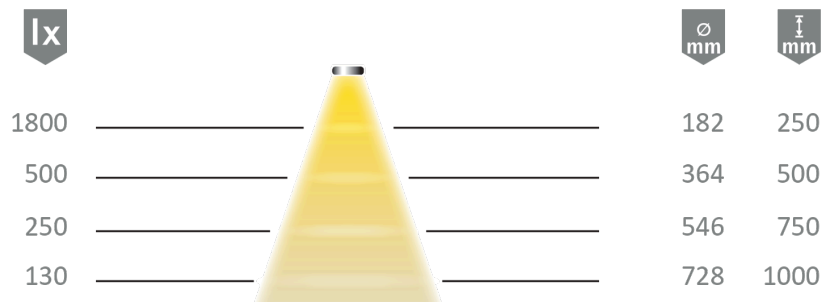

Datenblatt

Datasheet

HALEMEIER

Kategorie, Category Spotleuchten
Artikel-Nr., Item no 3235135
Bezeichnung, Name Move Spot, schwarz, mw²

Technische Daten Technical specifications

Betriebsspannung, operating voltage 12 Volt DC
Leistung, power max.2,2 W
Dimmbar, dimmable PWM
Schutzart, International Protection IP20

Lichttechnische Parameter Photometric parameters

Lichtfarbe MultiWhite
Farbtemperatur, colour temperature 2.700K - 6.500K
Lichtstrom, luminous flux 100 lm
Farbwiedergabe, Colour Rendering >80
Index
Halbwertswinkel 40 °

Allgemeines General Information

Lebensdauer, lifespan 40000 h
Kenn- und Prüfzeichen   