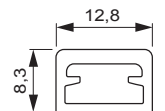

Mec Porto Mini 6

Produktmerkmale: Anbauprofil
Endkappenset mit 2x Klebeband und
Zugentlastung

Material: Kunststoff

Farbe: Silberfarben

Abmessungen: 3000 / 12 / 4 / Ø mm

Verwendbare LED Bänder und Lichtwirkung auf S. 244

Mec Porto Mini 6	Länge (mm)	Farbe	Ref.
Leuchtenprofil	3000	Silberfarben	2000826
Abdeckprofil		Opal	2000827
Endkappenset / Klebeband			2000828

Mec Vedua

Produktmerkmale: Anbauprofil
Befestigung mit doppelseitigem Klebeband

Material: Kunststoff

Farbe: Opal

Abmessungen: 2500x12.8x8.3 mm

Verwendbare LED Bänder und Lichtwirkung auf S. 244

Mec Vedua	Länge	Farbe	Ref.
Leuchtenprofil	2500	Opal	2000363
	1800	Transparent	2000364

Mec Derby II

Produktmerkmale: Anbauprofil

Material: Aluminium

Farbe: Schwarz

Abmessungen: 2500x19x12.8 mm

Verwendbare LED Bänder und Lichtwirkung auf S. 244

Mec Derby II	Länge (mm)	Farbe	Ref.
Leuchtenprofil	2500	Schwarz	2000533
		Edelstahl	2000967
Abdeckprofil		Opal	2000324
Endkappenset		Schwarz	2000534
		Edelstahl	2000968
Befestigungsset magnetisch (3er Set)			2000541