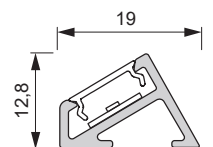

Mec Porto Mini 6

Produktmerkmale: Anbauprofil
Endkappenset mit 2x Klebeband und
Zugentlastung

Material: Kunststoff

Farbe: Silberfarben

Abmessungen: 3000 / 12 / 4 / Ø mm

Verwendbare LED Bänder und Lichtwirkung auf S. 244

Mec Porto Mini 6	Länge (mm)	Farbe	Ref.
Leuchtenprofil	3000	Silberfarben	2000826
Abdeckprofil		Opal	2000827
Endkappenset / Klebeband			2000828

Mec Vedua

Produktmerkmale: Anbauprofil
Befestigung mit doppelseitigem Klebeband

Material: Kunststoff

Farbe: Opal

Abmessungen: 2500x12.8x8.3 mm

Verwendbare LED Bänder und Lichtwirkung auf S. 244

Mec Vedua	Länge	Farbe	Ref.
Leuchtenprofil	2500	Opal	2000363
	1800	Transparent	2000364

Mec Derby II

Produktmerkmale: Anbauprofil

Material: Aluminium

Farbe: Schwarz

Abmessungen: 2500x19x12.8 mm

Verwendbare LED Bänder und Lichtwirkung auf S. 244

Mec Derby II	Länge (mm)	Farbe	Ref.
Leuchtenprofil	2500	Schwarz	2000533
		Edelstahl	2000967
Abdeckprofil		Opal	2000324
Endkappenset		Schwarz	2000534
		Edelstahl	2000968
Befestigungsset magnetisch (3er Set)			2000541