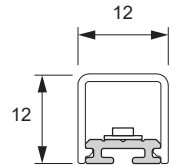

Mec Porto Mini 6

Produktmerkmale: Anbauprofil
Endkappenset mit 2x Klebeband und
Zugentlastung

Material: Kunststoff

Farbe: Silberfarben

Abmessungen: 3000 / 12 / 4 / Ø mm

Verwendbare LED Bänder und Lichtwirkung auf S. 244

Mec Porto Mini 6	Länge (mm)	Farbe	Ref.
Leuchtenprofil	3000	Silberfarben	2000826
Abdeckprofil		Opal	2000827
Endkappenset / Klebeband			2000828

Mec Vedua

Produktmerkmale: Anbauprofil
Befestigung mit doppelseitigem Klebeband

Material: Kunststoff

Farbe: Opal

Abmessungen: 2500x12.8x8.3 mm

Verwendbare LED Bänder und Lichtwirkung auf S. 244

Mec Vedua	Länge	Farbe	Ref.
Leuchtenprofil	2500	Opal	2000363
	1800	Transparent	2000364

Mec Derby II

Produktmerkmale: Anbauprofil

Material: Aluminium

Farbe: Schwarz

Abmessungen: 2500x19x12.8 mm

Verwendbare LED Bänder und Lichtwirkung auf S. 244

Mec Derby II	Länge (mm)	Farbe	Ref.
Leuchtenprofil	2500	Schwarz	2000533
		Edelstahl	2000967
Abdeckprofil		Opal	2000324
Endkappenset		Schwarz	2000534
		Edelstahl	2000968
Befestigungsset magnetisch (3er Set)			2000541