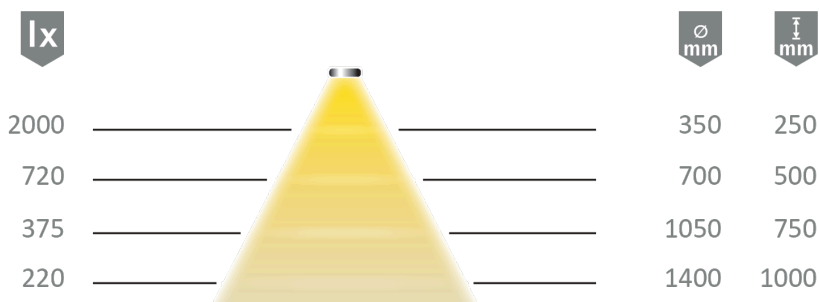

Datenblatt

Datasheet

HALEMEIER

Kategorie, Category Lineare Leuchten
Artikel-Nr., Item no 5604513
Bezeichnung, Name Versa Inside 1200 12VDC ww

Technische Daten Technical specifications

Betriebsspannung, Operating voltage 12 Volt DC
Leistung, Power max.8 W/m
Dimmbar, Dimmable PWM
Schutzart, International Protection IP20

Lichttechnische Parameter Photometric parameters

Lichtfarbe, Light colour WarmWeiß
Farbtemperatur, colour temperature -
Lichtstrom, Luminous flux 1200 lm
Farbwiedergabe, Colour Rendering >90 Ra
Index
Halbwertswinkel, Half value angle 70 °

Allgemeines General Information

Lebensdauer, Lifespan 50000 h
Kenn- und Prüfzeichen