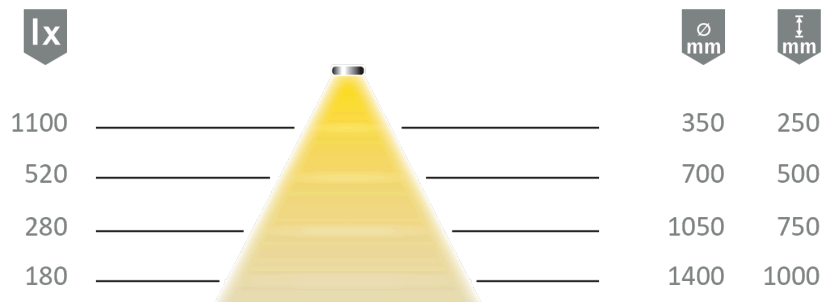

Datenblatt Datasheet

HALEMEIER

Kategorie, Category Lineare Leuchten
Artikel-Nr., Item no 5603832
Bezeichnung, Name Versa Linear 600 12VDC mw

Technische Daten Technical specifications

Betriebsspannung, Operating voltage 12 Volt DC
Leistung, Power max.6 W/m
Dimmbar, Dimmable PWM
Schutzart, International Protection IP20

Lichttechnische Parameter Photometric parameters

Lichtfarbe, Light colour MultiWhite
Farbtemperatur, colour temperature 2.700K - 6.500K
Lichtstrom, Luminous flux 600 lm/m
Farbwiedergabe, Colour Rendering >90 Ra
Index
Halbwertswinkel, Half value angle 70 °

Allgemeines General Information

Lebensdauer, Lifespan 60000 h
Kenn- und Prüfzeichen **CE**