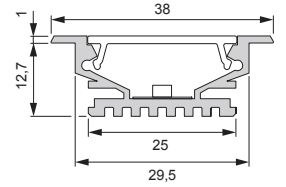

Mec Manila Plus R

Produktmerkmale:	Einbauprofil
Material:	Aluminium
Farbe:	Edelstahlfarben / Schwarz
Abmessungen:	2500x38x13.7 mm
Nutmaße:	30x13 mm

Verwendbare LED Bänder und Lichtwirkung auf S. 244

Mec Manila Plus R	Länge (mm)	Farbe	Ref.
Leuchtenprofil	2500	Edelstahlfarben	2000350
		Schwarz	2000539
Abdeckprofil		Opal	2000351
Endkappenset		Edelstahlfarben	2000352
		Schwarz	2000540
Einbaufederset (8 Stk.)			2000353

Mec Groove

Produktmerkmale:	Einbauprofil Für 8 mm LED Tudo < 9.6 W mit Flexiadapter Für 8 mm Tudo LED ≥ 9.6 W mit Alu-Einschubprofil
Material:	Kunststoff
Farbe:	Transparent / Opal
Abmessungen:	15.3x10.7 mm
Nutmaße:	13.3x12 mm

Verwendbare LED Bänder und Lichtwirkung auf S. 244

Mec Groove	Länge (mm)	Farbe	Ref.
Leuchtenprofil	2000	Transparent	2000368
	2350	Opal	2000369
Einschubprofil	2500	Aluminium	2000361
Flexiadapter	2350	Grau	2000367