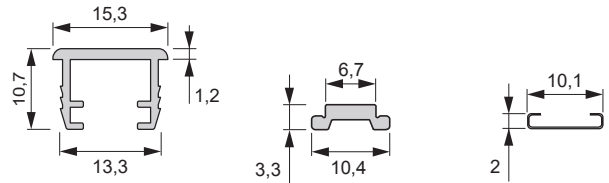

Mec Manila Plus R

Produktmerkmale:	Einbauprofil
Material:	Aluminium
Farbe:	Edelstahlfarben / Schwarz
Abmessungen:	2500x38x13.7 mm
Nutmaße:	30x13 mm

Verwendbare LED Bänder und Lichtwirkung auf S. 244

Mec Manila Plus R	Länge (mm)	Farbe	Ref.
Leuchtenprofil	2500	Edelstahlfarben	2000350
		Schwarz	2000539
Abdeckprofil		Opal	2000351
Endkappenset		Edelstahlfarben	2000352
		Schwarz	2000540
Einbaufederset (8 Stk.)			2000353

Mec Groove

Produktmerkmale:	Einbauprofil Für 8 mm LED Tudo < 9.6 W mit Flexiadapter Für 8 mm Tudo LED ≥ 9.6 W mit Alu-Einschubprofil
Material:	Kunststoff
Farbe:	Transparent / Opal
Abmessungen:	15.3x10.7 mm
Nutmaße:	13.3x12 mm

Verwendbare LED Bänder und Lichtwirkung auf S. 244

Mec Groove	Länge (mm)	Farbe	Ref.
Leuchtenprofil	2000	Transparent	2000368
	2350	Opal	2000369
Einschubprofil	2500	Aluminium	2000361
Flexiadapter	2350	Grau	2000367