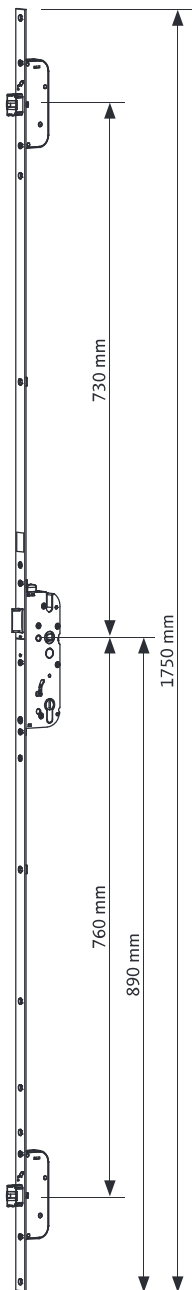

GU-SECURY Automatic Panik E – 1750 mm

Stulpende eckig, Entfernung 92 mm

Ausstattung

Hauptschloss		Zusatzverriegelung	Stulpende		Entfernung	
Falle	Riegel	Automatic-Fallenriegel	eckig	rund	92 mm	72 mm
■	-	■	■	-	■	-

Flügelalzhöhe 1750–2285 mm, Kennkerbe 890 mm (Drückerhöhe variabel)

Dornmaß [mm]	Stulp [mm]	Nuss [mm]	VE	Bestellnummer
65	U 24 x 6	9FH	2	6-37833-02-0-8
	20	9FH	5	6-37833-23-0-8
	16	9FH	5	6-37833-22-0-8
55	20	9FH	5	6-37833-20-0-8
	16	9FH	5	6-37833-21-0-8
50	U 24 x 6	9FH	2	6-37833-18-0-8
	24	9FH	5	6-37833-29-0-8
	20	9FH	5	6-37833-25-0-8
	16	9FH	5	6-37833-09-0-8
45	U 24 x 6	9FH	2	6-37833-13-0-8
	24	9FH	5	6-37833-12-0-8
	20	9FH	5	6-37833-17-0-8
	16	9FH	5	6-37833-16-0-8
40	24	9FH	5	6-37833-01-0-8
	16	9FH	5	6-37833-15-0-8
35	U 24 x 6	9FH	2	6-37833-07-0-8
	24	9FH	5	6-37833-10-0-8
	20	9FH	5	6-37833-26-0-8
	16	9FH	5	6-37833-14-0-8
33	U 24 x 6	9FH	2	6-37833-19-0-8
	24	9FH	5	6-37833-05-0-8

Farbtyp: 8 = Edelstahl matt

2

1750 mm

I