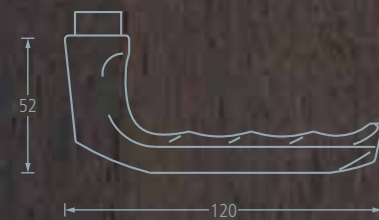

# LANGSCHILDGARNITUR

London 113/202SP

Werkstoff: Aluminium  
 Oberfläche: F1 natursilber eloxiert, F2 neusilberfarbig eloxiert, F4 bronzefarbig eloxiert  
 Lagerung: lose  
 Ausführung: sichtbare Befestigung

	Bezeichnung	Beschreibung	Ausführung	Türstärke	Alu F1	Alu F2	Alu F4
	BB	Vierkant 8 mm		27-47 mm	E458356	E465921	E455922
	PZ	Vierkant 8 mm		27-47 mm	E448357	E425933	E415934
	Bad-Grt.	Vierkant 8 mm		37-42 mm	E438358	E485945	E475946
	WG-PZ	Vierkant 8 mm	DIN links/rechts	37-42 mm	E468363	E425959	E495960