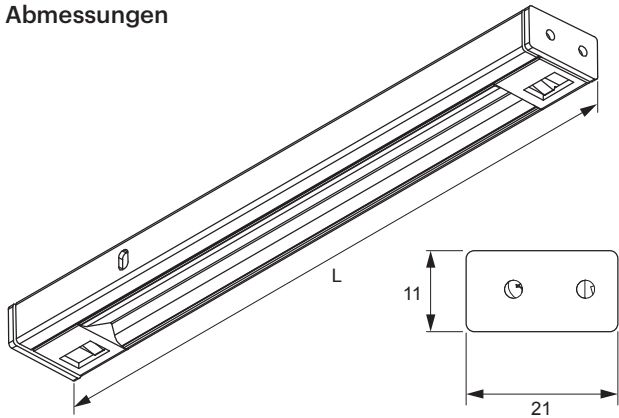

Abmessungen