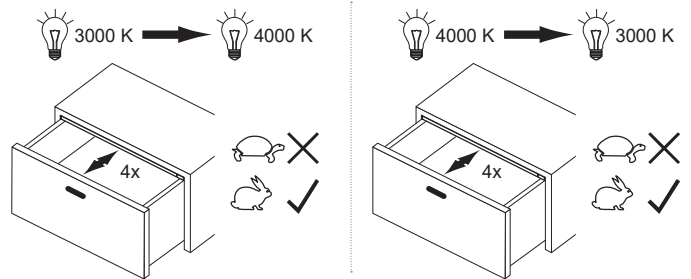

LINEAR

Abmessungen

Funktion

Montage

Änderung der Lichtfarbe

Steuerungssysteme

siehe Kapitel „Steuerungen“ ab Seite 174

Kiton EDC

Kiton EDC

Leistung:	4.6-14.3 W
Lichtstrom:	293 lm (L=561mm)
Lichtausbeute:	45.00 lm/W
Anzahl LEDs:	120+120
Material:	Aluminium
Schutzart:	IP20
Zuleitung:	3000 mm
Energieeffizienzklasse:	F
Startfarbe:	Warmweiß (mit Emotion Adapterleitung: Neutralweiß)