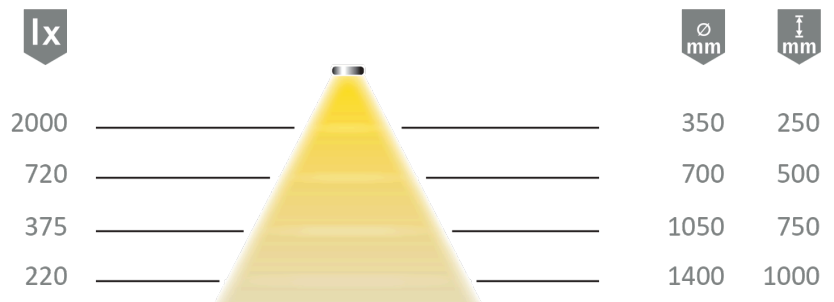

Datenblatt

Datasheet

HALEMEIER

Kategorie, Category Lineare Leuchten
Artikel-Nr., Item no 5604534
Bezeichnung, Name Versa Inside 1200 12VDC mw

Technische Daten Technical specifications

Betriebsspannung, Operating voltage 12 Volt DC
Leistung, Power max.8 W/m
Dimmbar, Dimmable PWM
Schutzart, International Protection IP20

Lichttechnische Parameter Photometric parameters

Lichtfarbe, Light colour MultiWhite
Farbtemperatur, colour temperature -
Lichtstrom, Luminous flux 1200 lm
Farbwiedergabe, Colour Rendering >90 Ra
Index
Halbwertswinkel, Half value angle 70 °

Allgemeines General Information

Lebensdauer, Lifespan 50000 h
Kenn- und Prüfzeichen