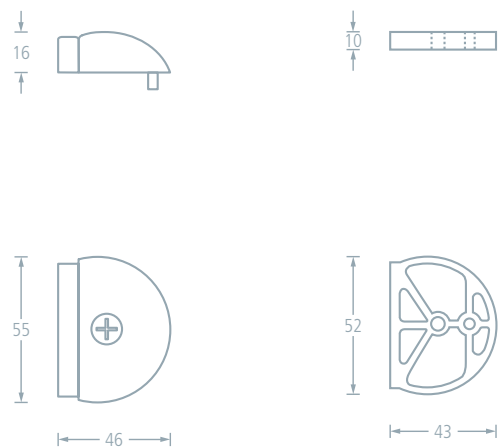

TÜRPUFFER

660 / 680

Werkstoff: Edelstahl
Oberfläche: matt
Ausführung: für Bodenmontage

Bezeichnung	Beschreibung	Edelstahl
660	Bodentürpuffer	E409523
661	Unterlegplatte 10 mm	E411156

Werkstoff: Edelstahl
Oberfläche: matt
Ausführung: für Bodenmontage

Bezeichnung	Beschreibung	Edelstahl
680	Bodentürpuffer	E9400274
681	Unterlegplatte 10 mm	E9490275