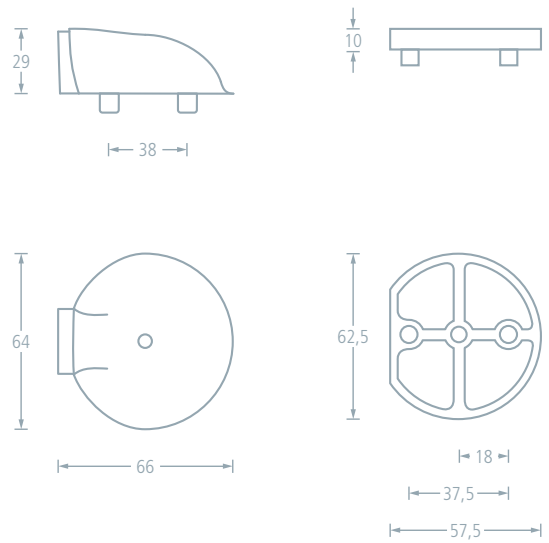

TÜRPUFFER

660 / 680

Werkstoff: Edelstahl
Oberfläche: matt
Ausführung: für Bodenmontage

Bezeichnung	Beschreibung	Edelstahl
660	Bodentürpuffer	E409523
661	Unterlegplatte 10 mm	E411156

Werkstoff: Edelstahl
Oberfläche: matt
Ausführung: für Bodenmontage

Bezeichnung	Beschreibung	Edelstahl
680	Bodentürpuffer	E9400274
681	Unterlegplatte 10 mm	E9490275