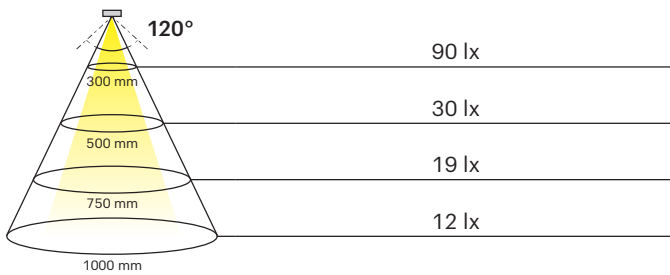

LED Strip RGB Flex 5.4 24 V

- Selbstklebendes flexibles LED-RGB Leuchtenband
- Kombination mehrerer Bänder durch Stecksystem
- Einfache Klebmontage

Betriebsspannung:	DC 24 V
Abmessung:	10x2.5 mm
Leistung:	5.4 W/m
Lichtfarbe:	RGB
Farbwiedergabe (CRI):	>80
Lichtstrom:	1772 lm/m
Lichtausbeute:	74 lm/W
Lebensdauer:	30000 h
Anzahl LEDs:	12/m
Aufteilung:	6 / 170 mm
Abstrahlwinkel:	120°
Schutzart:	IP20
Farbe:	Weiß
Zuleitung:	1800 mm

Beleuchtungsdiagramm

CRI >80 L= 500 mm

RGB

LED Strip RGB Flex 5.4 24 V	Länge (mm)	Leistung (W)	Lichtfarbe (K)	Ref.
LED Strip RGB Flex	335	1.8	RGB	2000283
	2000	10.8		2000284

Abmessungen

Anschluss-Verbinder

RGB Funksteuerung Serie Frankfurt

Leitungen	Länge (mm)	Ref.
1 Anschlussleitung	2000	2000287
	40	2000285
2 Verbindungsleitung	500	2000286
	2000	2000693

RGB Steuerung 24 V	Leistung (W)	Ref.
1 RGB Steuerung	15	2000288
	30	2000289
	60	2000290
2 RGB Fernbedienung mit Drehrad		2000291
3 RGB Fernbedienung 4-Kanal		2000292