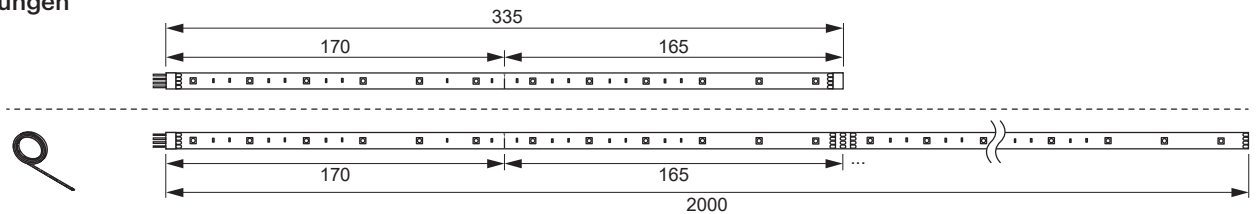

LED Strip RGB Flex 5.4 24 V

- Selbstklebendes flexibles LED-RGB Leuchtenband
- Kombination mehrerer Bänder durch Stecksystem
- Einfache Klebmontage

Betriebsspannung:	DC 24 V
Abmessung:	10x2.5 mm
Leistung:	5.4 W/m
Lichtfarbe:	RGB
Farbwiedergabe (CRI):	>80
Lichtstrom:	1772 lm/m
Lichtausbeute:	74 lm/W
Lebensdauer:	30000 h
Anzahl LEDs:	12/m
Aufteilung:	6 / 170 mm
Abstrahlwinkel:	120°
Schutzart:	IP20
Farbe:	Weiß
Zuleitung:	1800 mm

Beleuchtungsdiagramm

CRI >80 L= 500 mm

RGB

LED Strip RGB Flex 5.4 24 V	Länge (mm)	Leistung (W)	Lichtfarbe (K)	Ref.
LED Strip RGB Flex	335	1.8	RGB	2000283
	2000	10.8		2000284

Abmessungen

Anschluss-Verbinder

RGB Funksteuerung Serie Frankfurt

Leitungen	Länge (mm)	Ref.
1 Anschlussleitung	2000	2000287
	40	2000285
2 Verbindungsleitung	500	2000286
	2000	2000693

RGB Steuerung 24 V	Leistung (W)	Ref.
1 RGB Steuerung	15	2000288
	30	2000289
	60	2000290
2 RGB Fernbedienung mit Drehrad		2000291
3 RGB Fernbedienung 4-Kanal		2000292