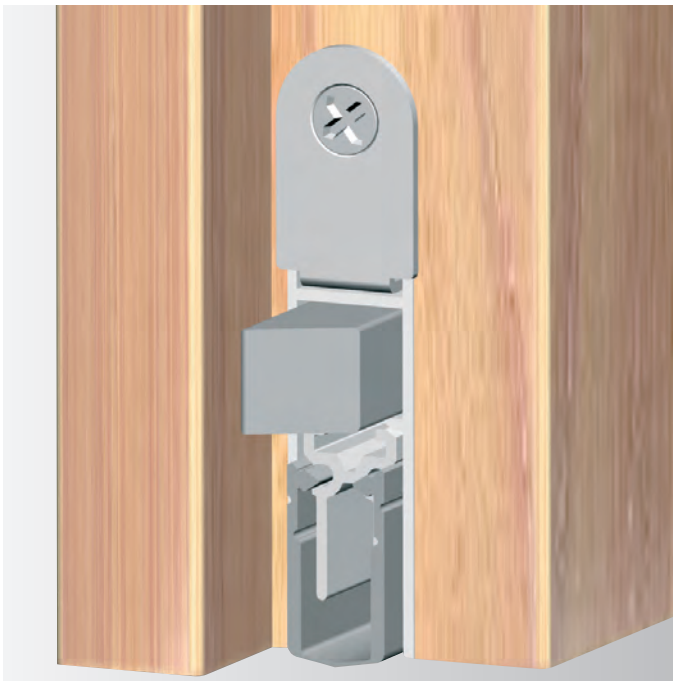

DOPPELDICHT M-12/35

DIE SCHMALE SCHALLSCHUTZDICHTUNG

- ▶ doppelseitige Auslösung zur individuellen Boden Anpassung
- ▶ auch mit einseitiger Auslösung lieferbar
- ▶ Bandseitiger Auslöseknopf zur stufenlosen Feineinstellung
- ▶ volle Kürzbarkeit auf nur einer Seite
- ▶ selbstverlöschendes Silikon-Dichtprofil

TECHNISCHE DATEN	Doppeldicht M-12/35
Nut (mm)	12 x 35
Auslösung	1-seitig / 2-seitig
Material Dichtprofil	Silikon
max. Hub (mm)	11
Kürzbarkeit (mm)	125
Zubehör im Lieferumfang	Art.Nr. 5220

Länge (mm)	1-seitig	2-seitig
583	E422137	-
708	E412138	E493930
833	E402139	E483931
958	E472140	E473932
1.083	-	E463933
1.208	-	E453934

BEFESTIGUNGS-WINKEL

- ▶ aus Edelstahl
- ▶ deckt auch tiefere Nuten ab
- ▶ leichte nachträgliche Kürzbarkeit der Tür
- ▶ mit nur einem Schraubenpaar sitzt die Dichtung fest