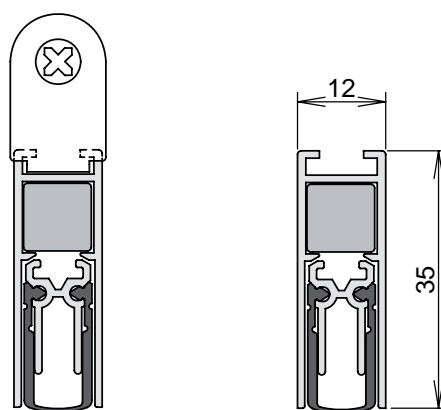

DOPPELDICHT M-12/35

DIE SCHMALE SCHALLSCHUTZDICHTUNG

- ▶ doppelseitige Auslösung zur individuellen Boden Anpassung
- ▶ auch mit einseitiger Auslösung lieferbar
- ▶ Bandseitiger Auslöseknopf zur stufenlosen Feineinstellung
- ▶ volle Kürzbarkeit auf nur einer Seite
- ▶ selbstverlöschendes Silikon-Dichtprofil

TECHNISCHE DATEN	Doppeldicht M-12/35
Nut (mm)	12 x 35
Auslösung	1-seitig / 2-seitig
Material Dichtprofil	Silikon
max. Hub (mm)	11
Kürzbarkeit (mm)	125
Zubehör im Lieferumfang	Art.Nr. 5220

Länge (mm)	1-seitig	2-seitig
583	E422137	-
708	E412138	E493930
833	E402139	E483931
958	E472140	E473932
1.083	-	E463933
1.208	-	E453934

BEFESTIGUNGS-WINKEL

- ▶ aus Edelstahl
- ▶ deckt auch tiefere Nuten ab
- ▶ leichte nachträgliche Kürzbarkeit der Tür
- ▶ mit nur einem Schraubenpaar sitzt die Dichtung fest