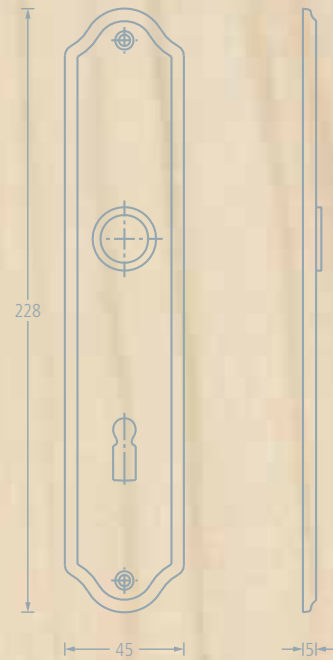

# LANGSCHILDGARNITUR

Potsdam M112PL/310P

Werkstoff: Messing  
 Oberfläche: Messingfarben poliert-Resista®  
 Lagerung: lose  
 Ausführung: sichtbare Befestigung

S. 278, 279

Bezeichnung	Beschreibung	Türstärke	Messingfarben poliert-Resista®
BB	Vierkant 8 mm	37-47 mm	E492627
PZ	Vierkant 8 mm	37-47 mm	E472629
Bad-Grt.	Vierkant 8 mm	37-42 mm	E432631