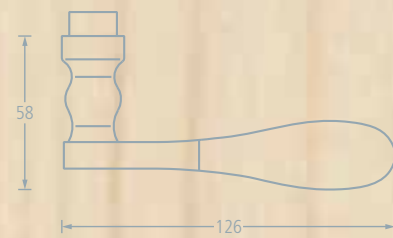

# LANGSCHILDGARNITUR

Potsdam M112PL/310P

Werkstoff: Messing  
 Oberfläche: Messingfarben poliert-Resista®  
 Lagerung: lose  
 Ausführung: sichtbare Befestigung

S. 278, 279

Bezeichnung	Beschreibung	Türstärke	Messingfarben poliert-Resista®
BB	Vierkant 8 mm	37-47 mm	E492627
PZ	Vierkant 8 mm	37-47 mm	E472629
Bad-Grt.	Vierkant 8 mm	37-42 mm	E432631