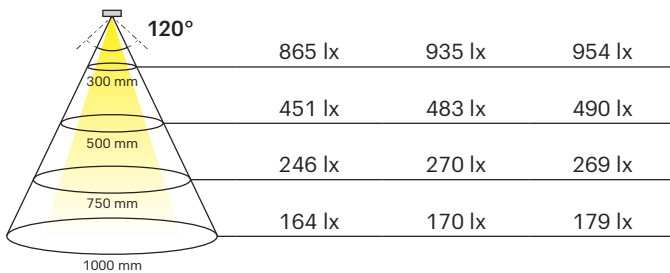

LED Strip Tudo HE 2.8 24 V

- Hocheffizientes LED Band
- Geeignet für dekorative Anwendungen
- Kompatibel mit dem Tudo Baukastensystem

Betriebsspannung:	DC 24 V
Abmessung:	8x1.5 mm
Leistung:	2.8 W/m
Lichtfarbe:	Extra Warmweiß (EEK D) Warmweiß (EEK C) Neutralweiß (EEK C)
Farbwiedergabe (CRI):	> 80
Lichtstrom:	480 lm/m
Lichtausbeute:	171.43 lm/W
Lebensdauer:	30.000 h
Anzahl LEDs:	80/m
Aufteilung:	4/50 mm
Abstrahlwinkel:	120 °
Schutzart:	IP20
Oberfläche / Farbe:	Weiß
Zuleitung:	2x2.000 mm

LED Strip Tudo HE 2.8 24 V

CRI > 80 L= 1000 mm 2700 K 3000 K 4000 K

! Maximal zulässige Bandlänge: 25.700 mm, optisch max. 17.000 mm, 50 m Rolle ohne Anschlussleitungen

LED Strip Tudo HE 2.8 24 V	Länge (mm)	Leistung (W/m)	Lichtfarbe (K)	Ref.
LED Strip Tudo HE 2.8 24 V	5000	2.8	2700	2001001
			3000	2001002
			4000	2001003
LED Strip Tudo HE 2.8 24 V Eco	50000	2.8	2700	2001031
			3000	2001032
			4000	2001033

Abmessungen

Verbinder COB/SMD 8 mm, 24 V

LED Konverter 24 V

Verbinder COB/SMD	Länge	Ref.
1 Steckerleitung 24 V	1800	2000983
	50	2000979
2 Verbindungsleitung	400	2000980
	700	2000981
		2000977
3 Verbinder (VE 10 Stk.)		2000977
4 Eckverbinder (VE 10 Stk.)		2000978