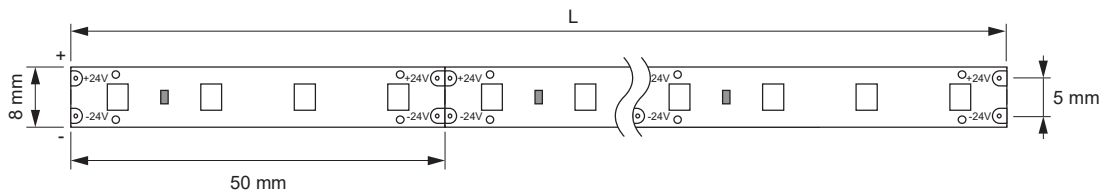

LED Strip Tudo HE 2.8 24 V

- Hocheffizientes LED Band
- Geeignet für dekorative Anwendungen
- Kompatibel mit dem Tudo Baukastensystem

Betriebsspannung:	DC 24 V
Abmessung:	8x1.5 mm
Leistung:	2.8 W/m
Lichtfarbe:	Extra Warmweiß (EEK D) Warmweiß (EEK C) Neutralweiß (EEK C)
Farbwiedergabe (CRI):	> 80
Lichtstrom:	480 lm/m
Lichtausbeute:	171.43 lm/W
Lebensdauer:	30.000 h
Anzahl LEDs:	80/m
Aufteilung:	4/50 mm
Abstrahlwinkel:	120 °
Schutzart:	IP20
Oberfläche / Farbe:	Weiß
Zuleitung:	2x2.000 mm

LED Strip Tudo HE 2.8 24 V

CRI > 80 L= 1000 mm 2700 K 3000 K 4000 K

! Maximal zulässige Bandlänge: 25.700 mm, optisch max. 17.000 mm, 50 m Rolle ohne Anschlussleitungen

LED Strip Tudo HE 2.8 24 V	Länge (mm)	Leistung (W/m)	Lichtfarbe (K)	Ref.
LED Strip Tudo HE 2.8 24 V	5000	2.8	2700	2001001
			3000	2001002
			4000	2001003
LED Strip Tudo HE 2.8 24 V Eco	50000	2.8	2700	2001031
			3000	2001032
			4000	2001033

Abmessungen

Verbinder COB/SMD 8 mm, 24 V

LED Konverter 24 V

Verbinder COB/SMD	Länge	Ref.
1 Steckerleitung 24 V	1800	2000983
	50	2000979
2 Verbindungsleitung	400	2000980
	700	2000981
		2000977
3 Verbinder (VE 10 Stk.)		2000977
4 Eckverbinder (VE 10 Stk.)		2000978