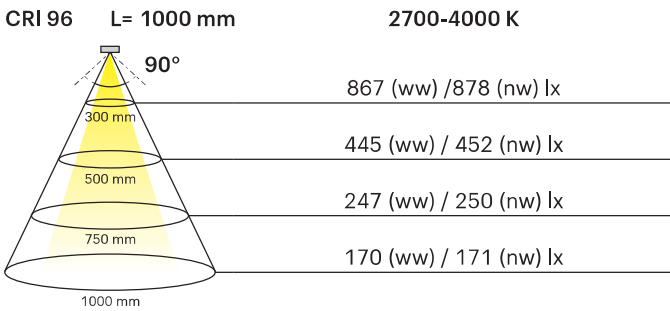

Octopus Slim Line 6x6

- Flexibles vergossenes LED Band
- Geringe Einbautiefe
- Homogene Ausleuchtung
- Nutmaß 6x6 mm. Kann in 19 mm Schrankmittelseiten gegenüberliegend eingefräst werden
- Lichtfarbe mittels Adapterkabel von 2700 K auf 4000 K umschaltbar
- 2x 2000 mm Anschlusskabel

Betriebsspannung:	DC 24 V
Abmessung:	6x6 mm
Leistung:	7.00 W/m
Lichtfarbe:	Emotion Dual Color
Farbwiedergabe (CRI):	96
Lichtstrom:	579 (ww) / 584 (nw) lm/m
Lichtausbeute:	82.7 (ww) / 83.4 (nw) lm/W
Lebensdauer:	30000 h
Anzahl LEDs:	240+240/m
Aufteilung:	8+8/33.3 mm
Abstrahlwinkel:	90°
Schutzart:	IP67
Oberfläche / Farbe:	Weiß
Zuleitung:	2x 2.000 mm
Startfarbe:	Warmweiß (mit Emotion Adapterleitung: Neutralweiß)

Beleuchtungsdiagramm

Octopus Slim Line	Länge (mm)	Leistung (W/m)	Lichtfarbe (K)	Ref.
Octopus Slim Line EDC	2000	7.0	2700/4000	941900397
	3000			2001009
	5000			2000971
Emotion Adapterleitung				2000437

Abmessungen

LED Konverter 24 V

LED Konverter 24 V	Ref.
15 W	2000423
30 W	2000424
60 W	2000425

Emotion Steuerungssysteme

siehe Kapitel „Steuerungen“ ab Seite 174