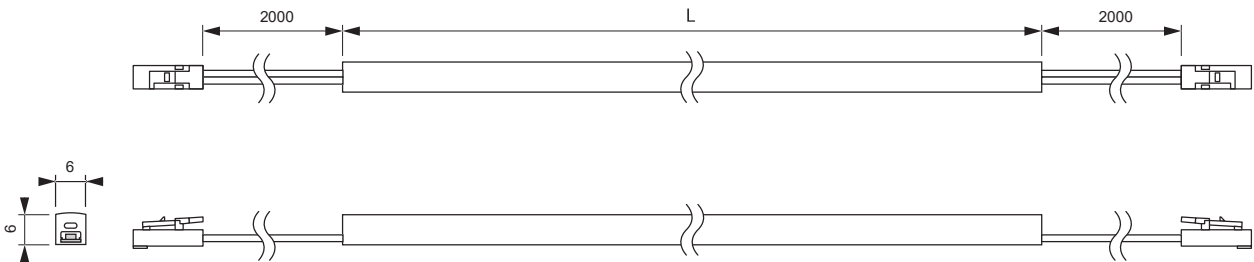

Octopus Slim Line 6x6

- Flexibles vergossenes LED Band
- Geringe Einbautiefe
- Homogene Ausleuchtung
- Nutmaß 6x6 mm. Kann in 19 mm Schrankmittelseiten gegenüberliegend eingefräst werden
- Lichtfarbe mittels Adapterkabel von 2700 K auf 4000 K umschaltbar
- 2x 2000 mm Anschlusskabel

Betriebsspannung:	DC 24 V
Abmessung:	6x6 mm
Leistung:	7.00 W/m
Lichtfarbe:	Emotion Dual Color
Farbwiedergabe (CRI):	96
Lichtstrom:	579 (ww) / 584 (nw) lm/m
Lichtausbeute:	82.7 (ww) / 83.4 (nw) lm/W
Lebensdauer:	30000 h
Anzahl LEDs:	240+240/m
Aufteilung:	8+8/33.3 mm
Abstrahlwinkel:	90°
Schutzart:	IP67
Oberfläche / Farbe:	Weiß
Zuleitung:	2x 2.000 mm
Startfarbe:	Warmweiß (mit Emotion Adapterleitung: Neutralweiß)

Beleuchtungsdiagramm

Octopus Slim Line	Länge (mm)	Leistung (W/m)	Lichtfarbe (K)	Ref.
Octopus Slim Line EDC	2000	7.0	2700/4000	941900397
	3000			2001009
	5000			2000971
Emotion Adapterleitung				2000437

Abmessungen

LED Konverter 24 V

LED Konverter 24 V	Ref.
15 W	2000423
30 W	2000424
60 W	2000425

Emotion Steuerungssysteme

siehe Kapitel „Steuerungen“ ab Seite 174