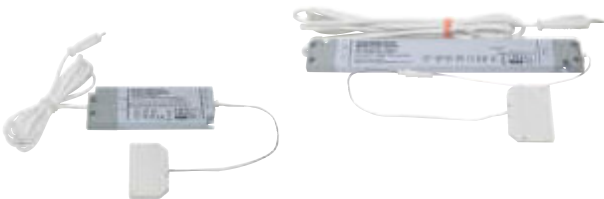

LED Konverter 24 V

LED Konverter 24 V	Ref.
15 W	2000423
30 W	2000424
60 W	2000425