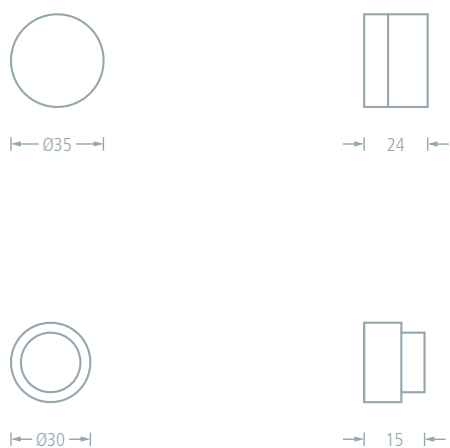

TÜRPUFFER

625 / 625XA / 610 / 611XA.15

HEWI

Werkstoff: Edelstahl

Werkstoff: Kunststoff

Ausführung: Mit gefedertem Puffer

Bezeichnung	Beschreibung	90 tiefschwarz	95 felsgrau	99 reinweiß	Edelstahl
625	Bodentürpuffer	E417542	E497544	E427541	
625XA	Bodentürpuffer				E481464
625.1	Unterlagsplatte 11 mm	E471465			

Werkstoff: Edelstahl

Werkstoff: Kunststoff

Ausführung: Wandtürpuffer

Bezeichnung	Beschreibung	90 tiefschwarz	95 felsgrau	99 reinweiß	Edelstahl
610	Wandtürpuffer	E427591	E407593	E437590	
611XA.15	Wandtürpuffer				E491463