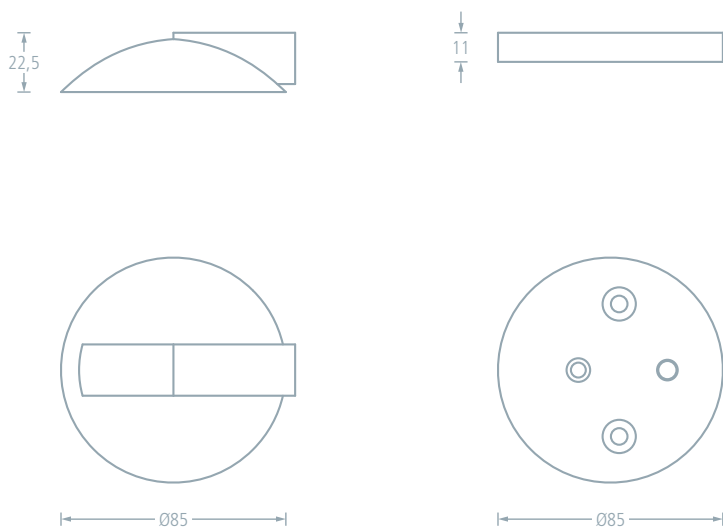

TÜRPUFFER

625 / 625XA / 610 / 611XA.15

HEWI

Werkstoff: Edelstahl

Werkstoff: Kunststoff

Ausführung: Mit gefedertem Puffer

Bezeichnung	Beschreibung	90 tiefschwarz	95 felsgrau	99 reinweiß	Edelstahl
625	Bodentürpuffer	E417542	E497544	E427541	
625XA	Bodentürpuffer				E481464
625.1	Unterlagsplatte 11 mm	E471465			

Werkstoff: Edelstahl

Werkstoff: Kunststoff

Ausführung: Wandtürpuffer

Bezeichnung	Beschreibung	90 tiefschwarz	95 felsgrau	99 reinweiß	Edelstahl
610	Wandtürpuffer	E427591	E407593	E437590	
611XA.15	Wandtürpuffer				E491463