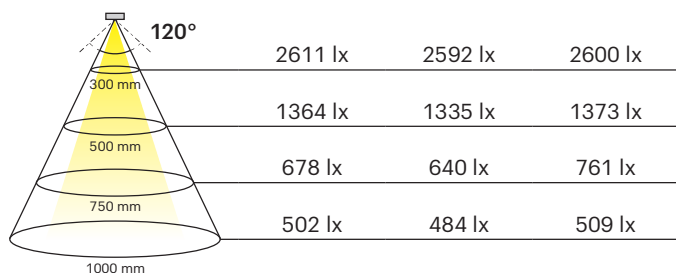

LED Strip Tudo HE 8.6 24 V

- Hocheffizientes LED Band
- Geeignet für direkte gleichmäßige und lichtstarke Anwendungen
- Kompatibel mit dem Tudo Baukastensystem

Betriebsspannung:	DC 24 V
Abmessung:	8x1.5 mm
Leistung:	8.6 W/m
Lichtfarbe:	Extra Warmweiß (EEK D) Warmweiß (EEK D) Neutralweiß (EEK C)
Farbwiedergabe (CRI):	> 80
Lichtstrom:	1500 lm/m
Lichtausbeute:	174.42 lm/W
Lebensdauer:	30.000 h
Anzahl LEDs:	160/m
Aufteilung:	4/25 mm
Abstrahlwinkel:	120 °
Schutzart:	IP20
Oberfläche / Farbe:	Weiß
Zuleitung:	2x2.000 mm

LED Strip Tudo HE 8.6 24 V

CRI > 80 L= 1000 mm 2700 K 3000 K 4000 K

! Maximal zulässige Bandlänge: 8.350 mm, optisch max. 5.500 mm, 50 m Rolle ohne Anschlussleitungen

LED Strip Tudo HE 8.6 24 V	Länge (mm)	Leistung (W/m)	Lichtfarbe (K)	Ref.
LED Strip Tudo HE 8.6 24 V	5000	8.6	2700	2001016
			3000	2001017
			4000	2001018
LED Strip Tudo HE 8.6 24 V Eco	50000	8.6	2700	2001046
			3000	2001047
			4000	2001048

Abmessungen

Verbinder COB/SMD 8 mm, 24 V

LED Konverter 24 V

Verbinder COB/SMD	Länge	Ref.
1 Steckerleitung 24 V	1800	2000983
	50	2000979
2 Verbindungsleitung	400	2000980
	700	2000981
		2000977
3 Verbinder (VE 10 Stk.)		2000977
4 Eckverbinder (VE 10 Stk.)		2000978