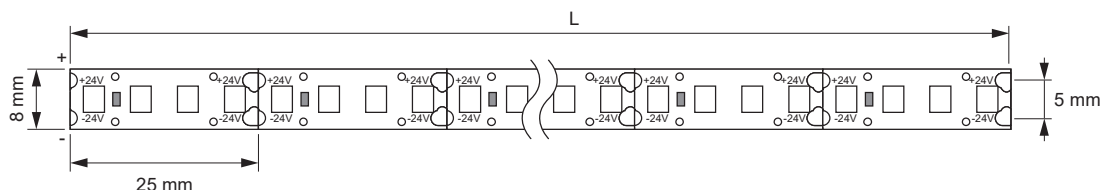

LED Strip Tudo HE 8.6 24 V

- Hocheffizientes LED Band
- Geeignet für direkte gleichmäßige und lichtstarke Anwendungen
- Kompatibel mit dem Tudo Baukastensystem

Betriebsspannung:	DC 24 V
Abmessung:	8x1.5 mm
Leistung:	8.6 W/m
Lichtfarbe:	Extra Warmweiß (EEK D) Warmweiß (EEK D) Neutralweiß (EEK C)
Farbwiedergabe (CRI):	> 80
Lichtstrom:	1500 lm/m
Lichtausbeute:	174.42 lm/W
Lebensdauer:	30.000 h
Anzahl LEDs:	160/m
Aufteilung:	4/25 mm
Abstrahlwinkel:	120 °
Schutzart:	IP20
Oberfläche / Farbe:	Weiß
Zuleitung:	2x2.000 mm

LED Strip Tudo HE 8.6 24 V

CRI > 80 L= 1000 mm 2700 K 3000 K 4000 K

! Maximal zulässige Bandlänge: 8.350 mm, optisch max. 5.500 mm, 50 m Rolle ohne Anschlussleitungen

LED Strip Tudo HE 8.6 24 V	Länge (mm)	Leistung (W/m)	Lichtfarbe (K)	Ref.
LED Strip Tudo HE 8.6 24 V	5000	8.6	2700	2001016
			3000	2001017
			4000	2001018
LED Strip Tudo HE 8.6 24 V Eco	50000	8.6	2700	2001046
			3000	2001047
			4000	2001048

Abmessungen

Verbinder COB/SMD 8 mm, 24 V

LED Konverter 24 V

Verbinder COB/SMD	Länge	Ref.
1 Steckerleitung 24 V	1800	2000983
	50	2000979
2 Verbindungsleitung	400	2000980
	700	2000981
		2000977
3 Verbinder (VE 10 Stk.)		2000977
4 Eckverbinder (VE 10 Stk.)		2000978